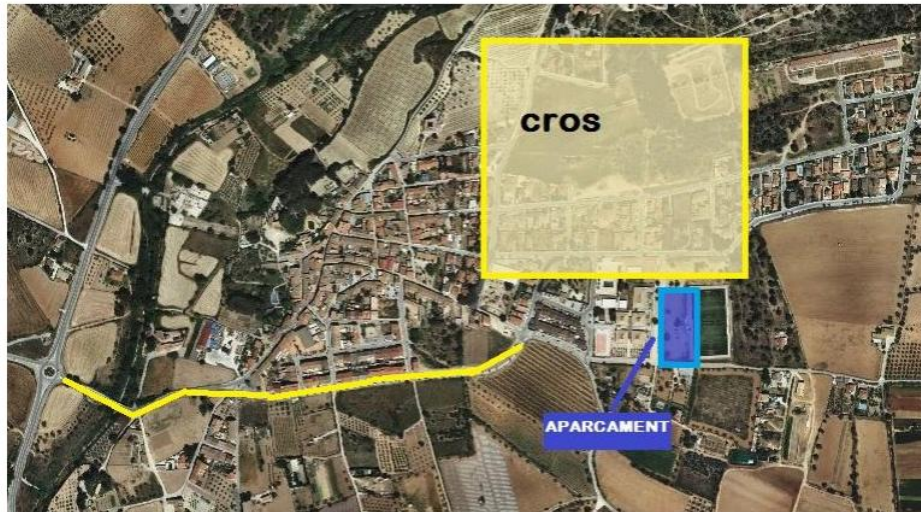

COM ARRIBAR AL CROS

Al nucli històric.

Carrer nou (al costat de la plaça Europa).

Zona recomanada d'aparcament, el camp de futbol del costat de l'escola.

11:00 2n BAT (JUV) 1rBAT (JUV) 4t ESO (CAD) 3r ESO (CAD)
2000 Metres: Sortida 1 volta gran + volta petita.

11:15 2n ESO (INF) 1r ESO (INF)
1350 Metres: Sortida 1 volta gran