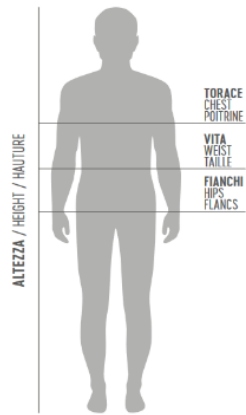

TALLES EN CM

		PIT Cm	CINTURA Cm	CADERA Cm	ALTURA Cm
JUNIOR	YXS	64 - 72	54 - 60	66 - 74	122 - 132
	XXS	72 - 80	60 - 66	74 - 82	134 - 144
	XS	80 - 88	66 - 72	82 - 90	146 - 156
ADULT	S	90 - 94	72 - 76	92 - 96	167 - 172
	M	94 - 98	76 - 80	96 - 100	173 - 178
	L	98 - 102	80 - 84	100 - 104	179 - 184
	XL	102 - 106	84 - 88	104 - 108	185 - 190
	2XL	106 - 110	88 - 92	108 - 112	191 - 196
	3XL	110 - 114	92 - 94	112 - 116	197 - 202

TALLA MITJA

KID	JUNIOR	ADULT
30 - 34	35 - 39	+ 40