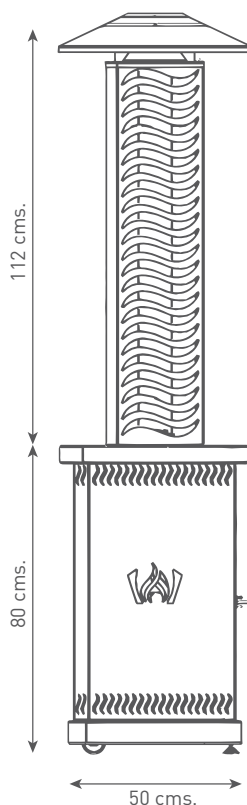

## MODELO MÉDULAS

LÍNEA PROFESIONAL

- Fácil de usar: lista para climatizar en minutos espacios ventilados.
- Diseño moderno y elegante disponible en varios acabados.
- Funcionan quemando pellets, un combustible natural y económico procedente de la madera, sin humo y sin olores.
- Alto poder calorífico con un mínimo coste (0,60 €/h.).
- Autonomía entre 3,5 y 4 h. según potencia seleccionada.
- Tecnología basada en un sistema exclusivo de circulación de aire, que garantiza una combustión de pellets regulable y controlada.
- Fabricada en acero termolacado de alta calidad.
- Base y cuerpo con diseño troqueleado para garantizar el correcto flujo de aire.
- Regulador de potencia con 6 niveles.
- Batería powerbank de larga duración y recargable con cargador de móvil.
- Tubo de borosilicato para guiado de la llama.
- Asas anticálricas para un manipulado seguro del quemador.
- Ruedas para facilitar el transporte y tacos para estabilizar.
- Diseñadas y producidas en España con materiales y acabados de alta calidad.

### CARACTERÍSTICAS

MEDIDAS  
**50x50x192 cms.**

PESO  
**63 kg.**

CAPACIDAD PELLETS  
**7 kg.**

AUTONOMÍA  
**3,5-4 horas**

POTENCIA CALORÍFICA  
**10 kw.**

DURACIÓN BATERÍA  
**12 horas**

## ACABADOS · MODELO MÉDULAS

ACABADOS

COLORES

termolacado

negro / corten