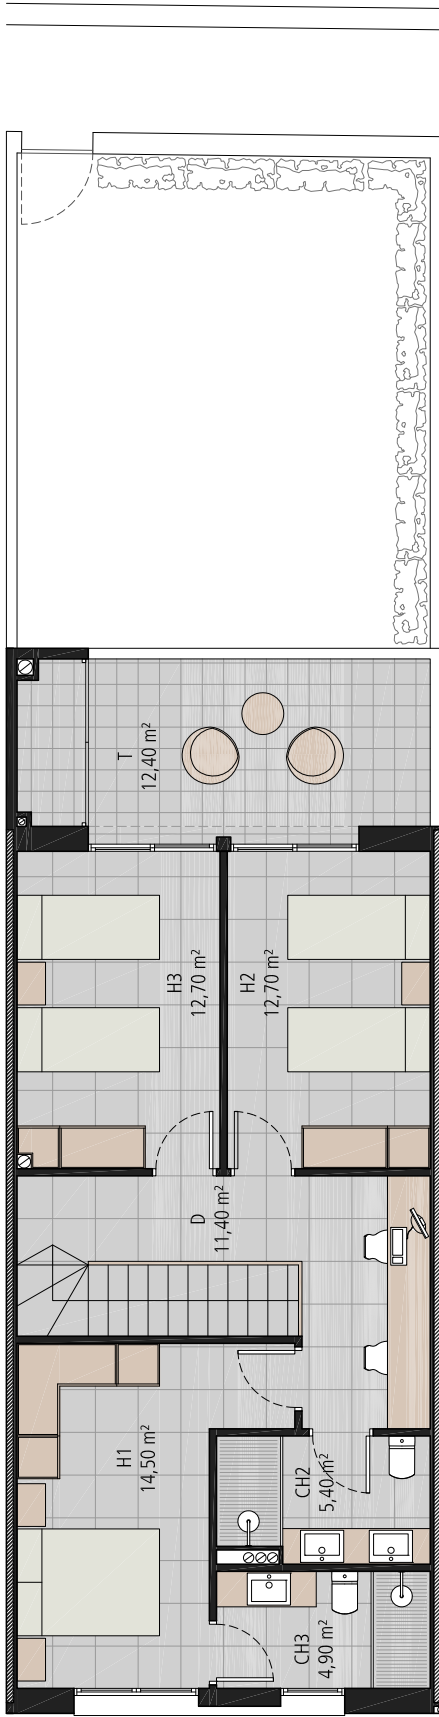

Planta baixa

Planta primera

	Sup. útil	Sup. construïda	Sup. porxo	Sup. terrassa	Sup. jardí
Planta baixa	65,75 m ²	80,30 m ²	12,40 m ²	0,00 m ²	44,75 m ²
Planta primera	61,60 m ²	80,30 m ²	0,00 m ²	12,40 m ²	0,00 m ²
Habitatge D	127,35 m ²	160,60 m ²	12,40 m ²	12,40 m ²	44,75 m ²

Habitatge D

Sarrià de Ter . Sis habitatges unifamiliars en filera