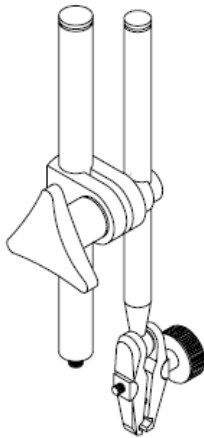

SPARE PARTS OF THE MAGNETIC STAND CODE 14.00.005

SM.00.001
Compleat tree

SM.00.101
Compleat column Ø 15

SM.00.301
Compleat rod Ø 12

14.10.005
Magnetic base

SM.00.201
Compleat flange Ø 15/12

SM.00.401
Compleat clamp

SM.16.001
Plastic lever

SM.01.004
M-8 nut flange

SM.01.001
Clamp screw M-4

SM.01.101
Aluminium flange Ø 15

SM.01.201
Screw + tube Ø 12