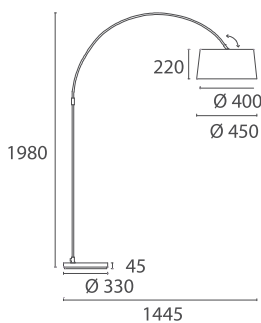

# Magma

|          |  |      |  |  |      |
|----------|--|------|--|--|------|
| BODY MAT |  |      |  |  | (SC) |
| TEX      |  | ±90° |  |  |      |

|         |                   |           |      |  |
|---------|-------------------|-----------|------|--|
| E27     |                   |           |      |  |
| W       | Code              | Finishing |      |  |
| max.100 | 25-0467 - 21 - 82 |           | +PAN |  |