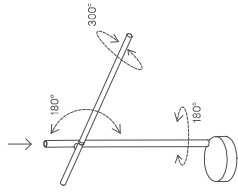

(FR) Tubs est une lampe à poser qui permet de jouer avec la lumière et de dessiner des formes géométriques. La source de lumière sous forme linéaire possède une grande capacité de mouvement qui confère dynamisme et caractère à l'espace. En marbre noir, son socle lui donne un aspect distingué et de grande qualité. Pièce très polyvalente conçue pour des espaces plus domestiques, ainsi que pour l'équipement « contract » ou de bureaux.

* Technical information pg. 212

* Información técnica pg. 212

* Information technique page 212

Touch dimmer

Wide range of movement: both light source and light axis swivel. | Amplia capacidad de movimientos: rotación tanto de la fuente de luz como de su eje. | Large gamme de mouvements : rotation tant de la source lumineuse que de son axe.