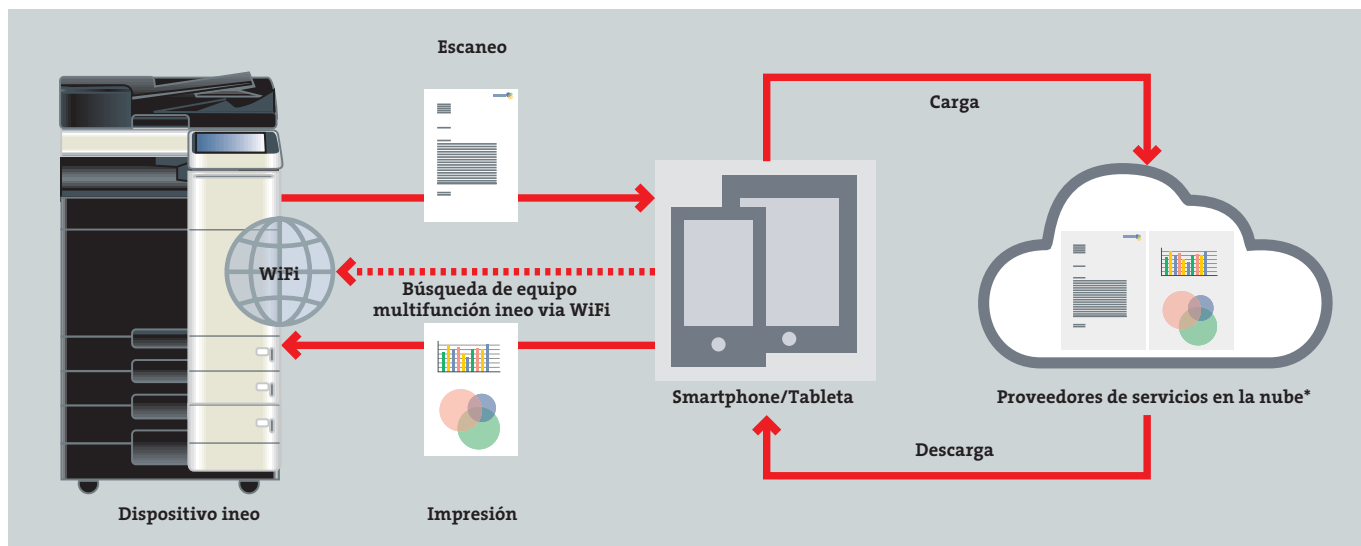

* para iOS: Google Drive, Evernote iCloud, Dropbox, Office 365 * para Android: Google Drive, Dropbox, Sharepoint, Evernote

Escaneo de documentos a smartphone/tableta

- Convertidos a PDF, JPG etc.

Impresión de documentos desde smartphone/tableta

- Ficheros PDF, JPG etc.
- Varias opciones de acabado: dúplex, taladro, grapado, etc.

Carga de documentos a la nube desde smartphone/tableta

Descarga de documentos desde la nube a smartphone/tableta

Nada puede ser más fácil

ineoPRINT es fácil de usar y de conectar a un dispositivo ineo (manualmente introduciendo la dirección IP o el DNS del dispositivo), automáticamente al seleccionar el dispositivo adecuado de una lista de todos los dispositivos en la red, o a través de la función de escaneo de códigos QR para la selección instantánea del dispositivo ineo más conveniente.

Sus ventajas

- Estilo de trabajo más flexible e individual
- Mayor libertad en el manejo de documentos
- Más comodidad gracias a la impresión y escaneo de documentos a plataformas en la nube
- Aumento de productividad gracias a la impresión desde entornos remotos
- Impresión de documentos bajo demanda en cualquier momento y en cualquier lugar