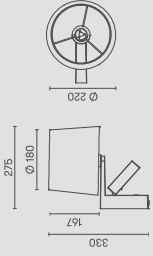

Materials | Materiales | Matériaux

- ☐ AL Aluminium | Aluminio | Aluminium
- ☐ TEXTIL Shade material fabric | Material pantalla tela | Matériaux abat-jour tissu