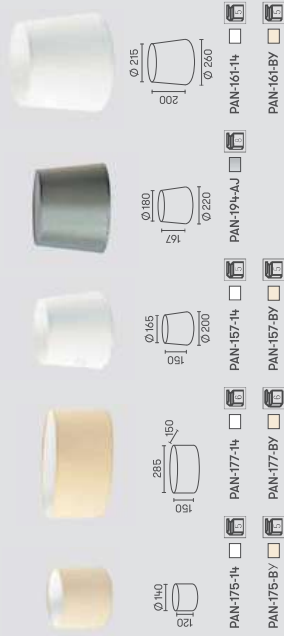

1-Step

Choose the structure in the finish, that best suits you. | Elige la estructura en el acabado que más te guste. | Choisissez la structure dans la finition que vous préférez.

=

2-Step

3-Step

Your lamp is now ready! | ¡Tu lámpara está lista! | Votre lampe est prête!

**Round shades
Pantallas redondas
Abat-jour ronds**

1. **Finishings | Acabados | Finitions**
2. ☐ 1H White | Blanco | Blanc
   - ☐ BY Beige | Beige | Beige
   - ☐ AJ Opera grey | Gris opera | Gris opera