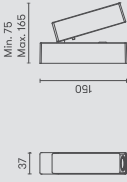

- ☐ 05-4787-BW-BW
- ☐ 05-4787-81-81
- ☐ 100-240V
- ☐ LED CREE 3W A++ C
- ☐ 162 lm 3000K

Min. 75
Max. 165

- ☐ 05-1940-BW-BW
- ☐ 05-1940-81-81
- ☐ 100-240V
- ☐ LED CREE 3W A++ C
- ☐ 162 lm 3000K

Finishings | Acabados | Finitions

- ☐ BW Matt white | Blanco mate | Blanc mate
- ☐ 81 Satin nickel | Niquel satinado | Nickel satiné