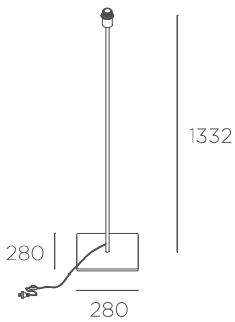

Metrica

Nahtrang Studio | 2021

Familia
Familia

P. 220

P. 272

E27		
W	Code	Finishing
max. 100	25-4759 - 05 - 82 +PAN	● ●

E27		
W	Code	Finishing
max. 100	25-8350 - 05 - 82 +PAN	● ●

Acc. comunes no incluidos y requeridos / Acessórios comuns não incluídos e requeridos