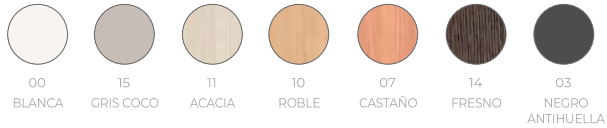

OFERTA DE ACABADOS

MODELO MONOCOLOR

Tapa, base, laterales, centros, lejas fijas intermedias, trasera y frontales

MODELO BICOLOR

Tapa, base, laterales, centros, lejas fijas intermedias y trasera

MODELOS DE FRONTAL