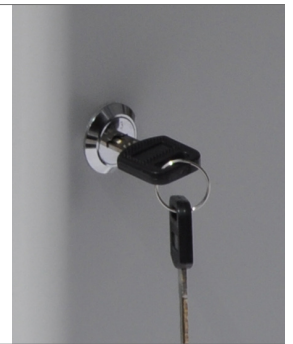

SERIE K

Armario Llavero Key Safe Armoire à Clés

Práctico armario llavero para la organización de las llaves en el hogar o negocio.

Practical keys organizer box for home or work.

Armoire à clés pratique pour organiser les clés à la maison ou dans l'entreprise.

- Caja fabricada en acero.
- Incluye los elementos de fijación.
- Llaveros numerados incluidos.
- Acabado en pintura epoxi-poliéster polimerizada a 180 °C. Color Ral 7035.

- Steel box.
- Wall anchors included.
- Numbered key rings included.
- Epoxy-polyester paint finish, polymerised at 180°C. Colour: Ral 7035.

- Caisse en acier.
- Les vis de fixation sont comprises.
- Porte-clés numérotés compris.
- Finition avec peinture époxy-polyester polymérisée à 180 °C. Couleur Ral 7035.

Modelo Model Modèle											
K-48	K48	12	250	200	75	248	198	73	1,6	48	2
K-100	K100	8	300	240	75	298	238	73	2,6	100	2
K-158	K158	6	300	240	90	298	238	88	3	158	2

Armoire à clés pratique pour organiser les clés à la maison ou dans l'entreprise.

- Puerta de acero de 4 mm. de espesor.
- Caja de acero de 1,5 mm. de espesor.
- Colgadores de llaves y llaveros numerados.
- Acabado en pintura epoxi-poliéster polimerizada a 180° C. Color Ral 9005.