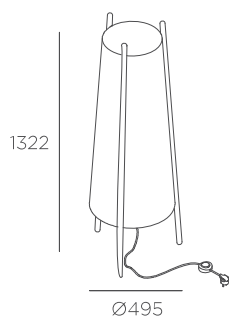

Woody

Gemma Bernal | 2020

Familia
Família

P.269

BODY MAT	DIF MAT	
WOOD	TEX	

E27			
	W	Code	Finishing
	2 x max.40	25-8106 - 14 - 14	○

	Acc. Smart Compatible / Ac. Smart Compatible
	71-8219-00-00 E27 RGBW Light For Life WIFI