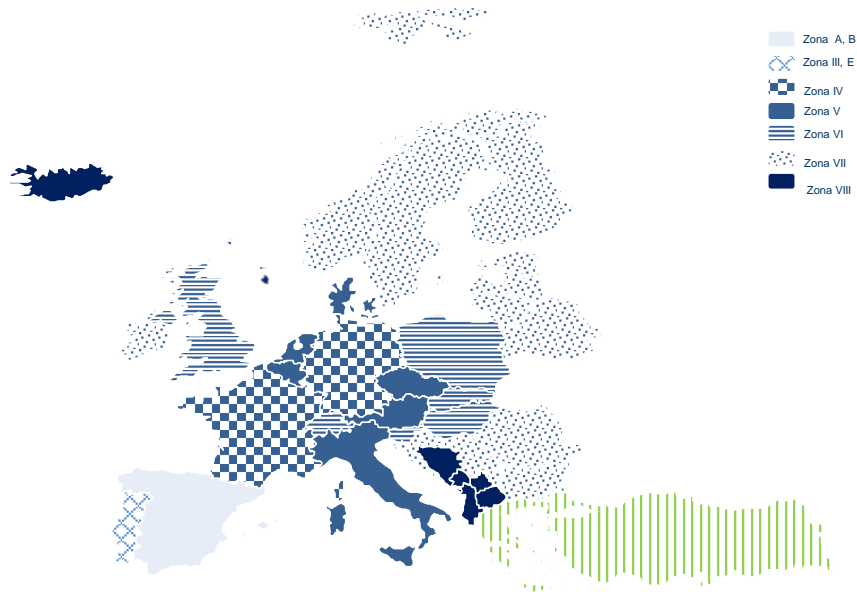

TARIFA EUROPA STANDARD

Zona	III	IV	V	VI	VII	VIII		E
	PT	DE-FR-MC	AT-BE-GB-IT-LU-NL-SM-VA	CH-CZ-DK-LI-PL-SI-SK	BG-EE-FI-HR-HU-IE-LT-LV-NO-RS-RO-SE	AL-BA-CY-FO-GR-IS-ME-MK-MT-XX	Gibraltar	Azores- Madeira
Sobre de 1 kg	7,50 €	11,00 €	12,00 €	15,00 €	25,00 €	31,00 €		
Paquete de 1 kg	7,75 €	12,00 €	13,00 €	17,00 €	28,00 €	34,00 €	50,00 €	40,00 €
5 kgs	9,40 €	18,00 €	20,00 €	22,00 €	30,00 €	50,00 €	52,00 €	42,00 €
10 kgs	10,60 €	20,00 €	22,00 €	25,00 €	34,00 €	82,00 €	55,00 €	56,80 €
15 kgs	11,10 €	22,50 €	24,00 €	27,10 €	37,80 €	111,40 €	56,50 €	95,20 €
20 kgs	14,40 €	23,80 €	25,20 €	28,60 €	38,30 €	141,10 €	58,40 €	97,00 €
30 kgs	16,00 €	26,30 €	27,40 €	30,90 €	41,60 €	198,90 €	69,00 €	129,40 €
40 kgs	17,50 €	33,40 €	35,40 €	38,80 €	50,60 €	251,30 €	80,10 €	205,10 €