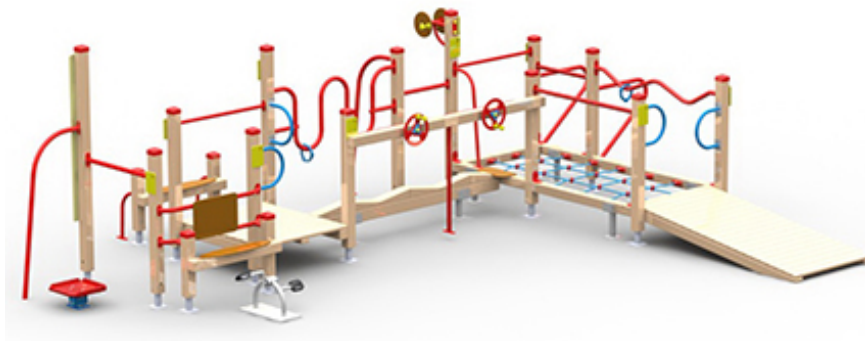

REF. BJ-004 |

EDAD

18-99

Dimensión Total:
7,09 x 5,35 X 2,17

Superficie Total:
10,09 x 8,35

Peso total:
630

Peso de la Pieza Mayor:
72

Tiempo de Montaje:
8