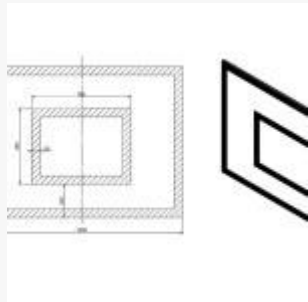

## DESCRIPCIÓN

Aro de básquet metálico reglamentario de 12 ganchos y tubo de 20mm.

Platina con cuatro agujeros.

Color naranja.

CB604

Aro de básquet macizo reglamentario de 12 ganchos y tubo de 20mm.

Platina con cuatro agujeros.

Color naranja.

CBM606

Aro de básquet extraíble, metálico reglamentario de 12 ganchos y tubo de 20mm.

### TBMA19

Tablero de mini básquet aglomerado con marco de hierro.

### TBMM10

Tablero de mini básquet de metacrilato de 120x90 cm y 10mm de grosor.