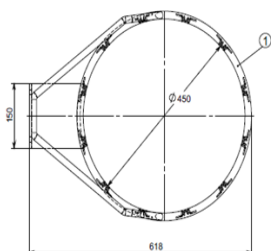

## DESCRIPCIÓN

Aro de básquet metálico reglamentario de 12 ganchos y tubo de 20mm.

Platina con cuatro agujeros.

Color naranja.

CB604

Aro de básquet macizo reglamentario de 12 ganchos y tubo de 20mm.

Platina con cuatro agujeros.

### TBMM10

Tablero de mini básquet de metacrilato de 120x90 cm y 10mm de grosor.

### TMBMM10

Tablero de minibásquet de metacrilato de 120x90 cm y 10 mm de grosor.

Rayas en adhesivo color blanco.

### TMBFB20

Tablero de fibra de vidrio de mini básquet de 120x90 cm i 20mm de grosor.