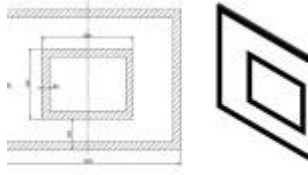

TBMA19

Tablero de mini básquet aglomerado con marco de hierro.