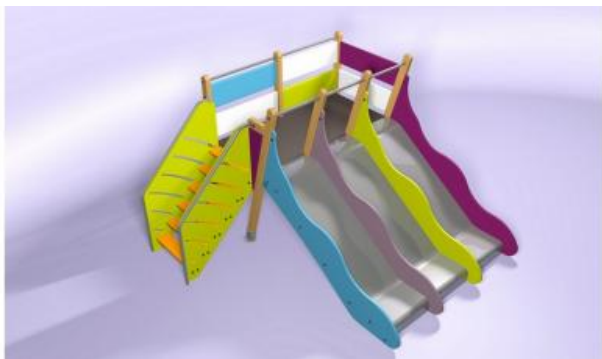

Pour un rendu optimal, vous devez cocher l'option "Couleurs et images d'arrière-plan" des options d'impression.

### Structures toboggans

Aire de jeux

### les plus

- Conception robuste et colorée
- Extensions possibles
- Dimensions compactes
- Structure livrée avec fixations au sol

Aire de jeux innovante composée d'un escalier et de 3 toboggans fixés sur une tour de hauteur 85 cm  
Cette structure conçue présente un intérêt multiple à la fois pour les enfants  
Gain de temps au niveau des passages du toboggan, avec la possibilité de glisser avec les autres enfants côte à côte.  
Capacité d'accueil de l'aire de jeux multipliée par 3 par rapport à une simple glissière et diminution du temps d'attente.

#### DÉCLINAISONS

- Module évolutif composée de la structure de base et rampe d'accès