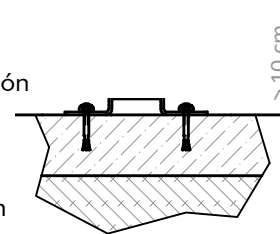

R4705A

Suelo de hormigón

Concrete ground

Fixation sur béton