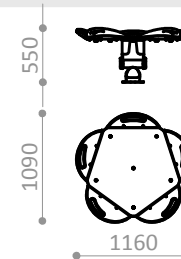

 **Description/** Balançoire d'équilibre. Jeu d'intégration.
Aussi disponible Le petit Tournesol R4706.

- Matériaux/**
- Polyéthylène haute densité de 19mm d'épaisseur, sans entretien et antigraffiti, pièce centrale avec un revêtement en caoutchouc antidérapant.
 - Système de balancement avec composant élastique de torsion.
 - Pièces métalliques en acier galvanisé.
 - Visserie en acier inoxydable

R4705

Pieza más grande

Biggest part

La plus grande pièce

R4705

Pieza más pesada

Heaviest part

La pièce la plus lourde