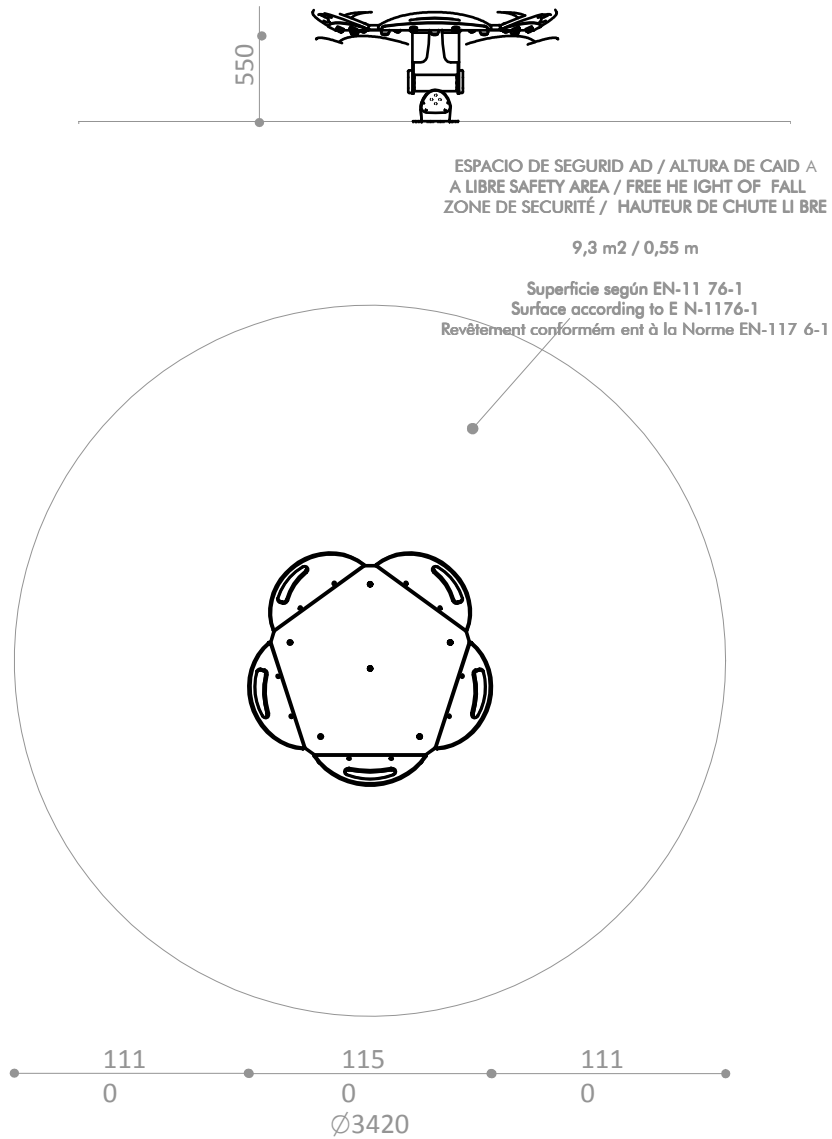

 **Descripción/** Balance de equilibrio. Juego de integración.
También disponible en tamaño pequeño R4706.

- Materiales/**
- Polietileno de alta densidad de 19 mm espesor, libre de mantenimiento y antigraffiti. Pieza central revestida de caucho antideslizante.
 - Sistema de balanceo en acero con componente elástico de torsión.
 - Partes metálicas en acero galvanizado.
 - Tornillería de acero inoxidable.
 -

 **Description/** Balance seesaw. Inclusive play.
Also available in smaller size R4706.

- Materials/**
- 19 mm thick antigraffiti, maintenance-free HDPE. Antislippery rubber covered HDPE central panel.
 - Steel elastic rotating component for balance system.
 - Galvanized steel metal parts.
 - Stainless Steel screws.

 **Description/** Balançoire d'équilibre. Jeu d'intégration.
Aussi disponible Le petit Tournesol R4706.

- Matériaux/**
- Polyéthylène haute densité de 19mm d'épaisseur, sans entretien et antigraffiti, pièce centrale avec un revêtement en caoutchouc antidérapant.
 - Système de balancement avec composant élastique de torsion.
 - Pièces métalliques en acier galvanisé.
 - Visserie en acier inoxydable