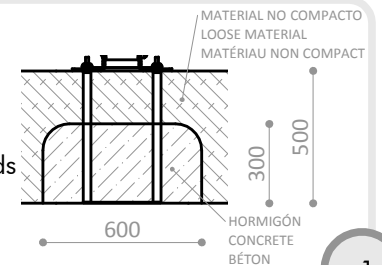

R4705E

Otros suelos

Other grounds

Autres sols