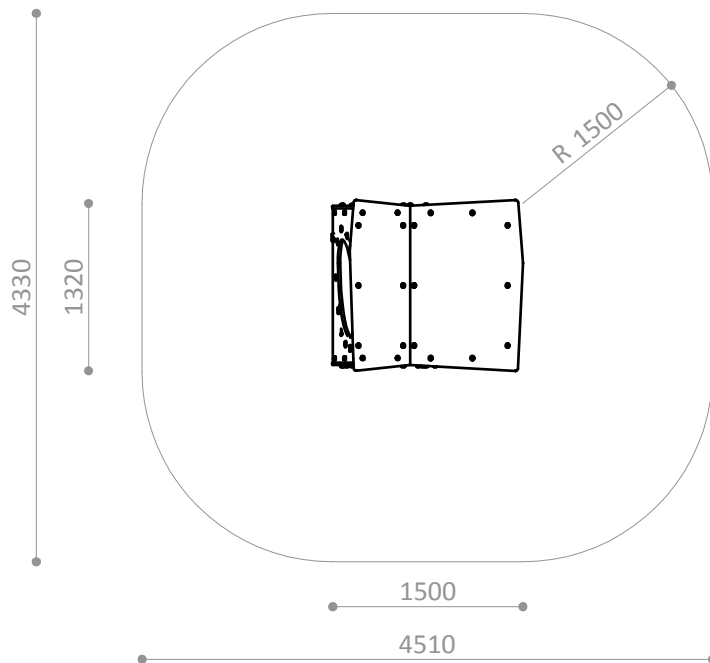

- Matériaux/**
- Polyéthylène haute densité, sans entretien et antigraffiti.
  - Pièces métalliques en acier galvanisé.

ESPACIO DE SEGURIDAD / ALTURA DE CAIDA A LIBRE  
SAFETY AREA / FREE HEIGHT OF FALL  
ZONE DE SECURITÉ / HAUTEUR DE CHUTE LIBRE

18 m<sup>2</sup> / 0 m

Superficie según EN-1176-1  
Surface according to EN-1176-1  
Revêtement conformément à la Norme EN-1176-1

R5015

Pieza más grande

Biggest part

La plus grande pièce

R5015

Pieza más pesada