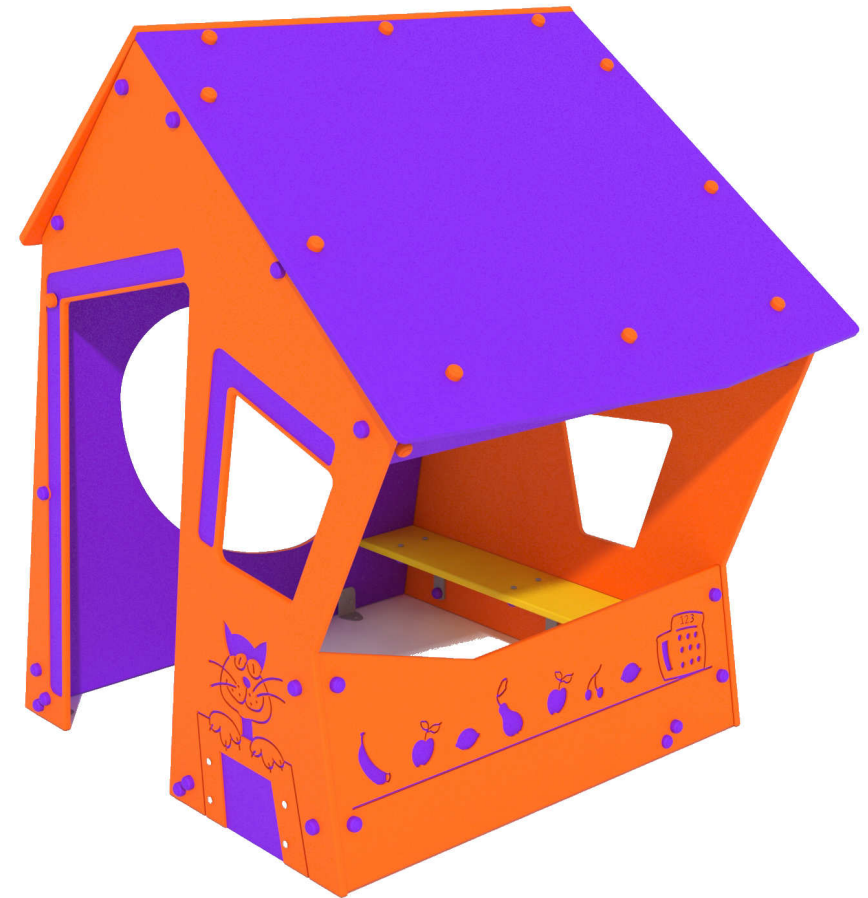


 **Descripción/** Casita tienda. Incluye ventanas, bancos y lateral con tienda. Decoraciones didácticas grabadas.

- Materiales/**
- Polietileno de alta densidad, libre de mantenimiento y antigraffiti.
  - Partes metálicas en acero galvanizado

 **Description/** With windows, benches and side wall with a Store. Includes educational panels.

- Materials/**
- Antigraffiti, maintenance-free HDPE.
  - Galvanized steel parts.

 **Description/** Petite maison avec boutique. Avec fenêtres, sièges et boutique dans un côté. Avec décoration éducative/didactique gravée.

- Matériaux/**
- Polyéthylène haute densité, sans entretien et antigraffiti.
  - Pièces métalliques en acier galvanisé.

ESPACIO DE SEGURIDAD / ALTURA DE CAIDA A LIBRE  
SAFETY AREA / FREE HEIGHT OF FALL  
ZONE DE SECURITÉ / HAUTEUR DE CHUTE LIBRE

Heaviest part

La pièce la plus lourde

150 Kg.

R5015A

Suelo de hormigón

Concrete ground

Fixation sur béton

x4