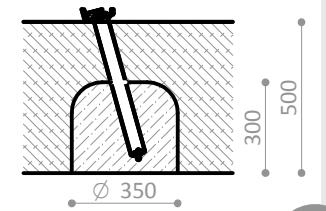

Other grounds

Autres sols

x4