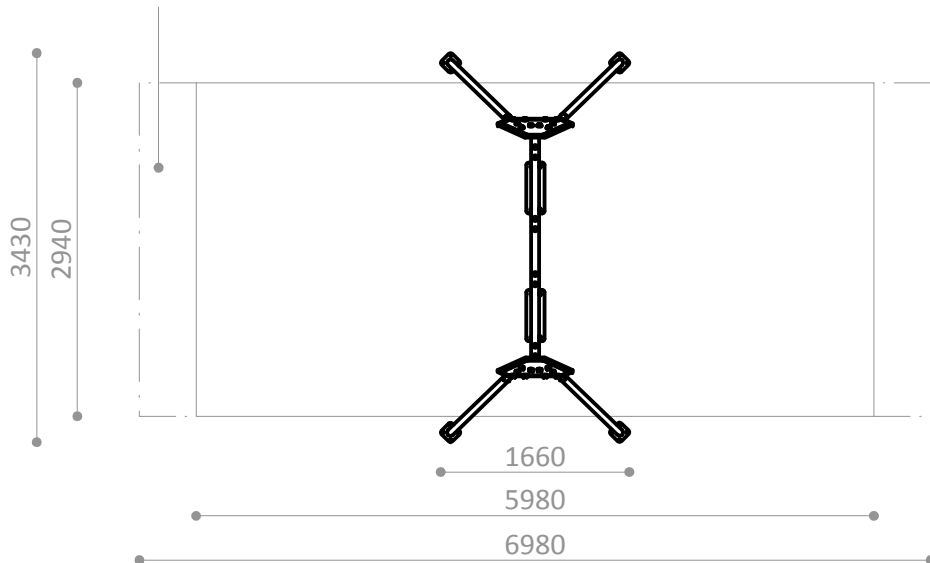

**Descripción/** Columpio de acero con dos asientos planos.  
También disponible modelo R4100M, con un asiento plano y un asiento cuna para bebés y R4100C con dos asientos cuna de seguridad para bebés.

**Description/** Steel swing with 2 flat seats.  
Other models R4100C: with 2 safety cradle seats for babies and R4100M with 1 flat seat and 1 safety cradle seat for babies.

- Materials/**
- Galvanized steel structure.
  - Maintenance-free, anti-graffiti, HDPE panels.
  - Rubber seats with steel core and stainless steel chains.

26 Kg.

R4100A  
ÀREA LIBRE DE OBSTÁCULOS  
FREE SPACE  
ZONE LIBRE D'OBSTACLES

ESPACIO DE SEGURIDAD / ALTURA DE CAIDA A LIBRE  
SAFETY AREA / FREE HEIGHT OF FALL  
ZONE DE SÉCURITÉ / HAUTEUR DE CHUTE LIBRE

20,55 m<sup>2</sup> / 1,30 m

R4100E  
ESPACIO DE SEGURIDAD  
SAFETY AREA  
ZONE DE SÉCURITÉ

Superficie según EN-1176-1  
Surface according to EN-1176-1  
Revêtement conformément à la Norme EN-1176-1

R4100A