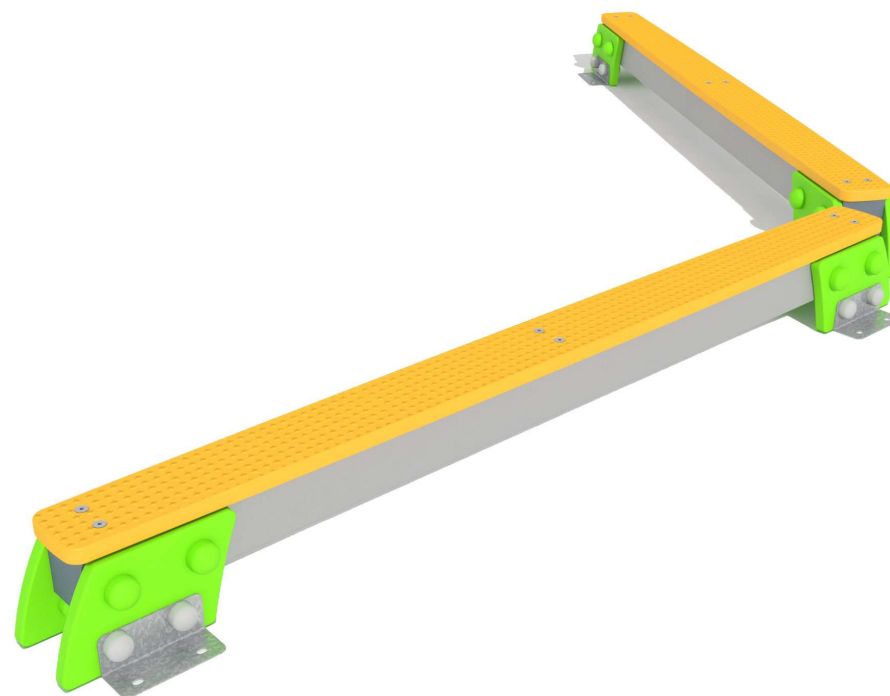

Materiales/

- Polietileno de alta densidad, libre de mantenimiento y antigraffiti.
- Pieza superior revestida de caucho antideslizante.
- Partes metálicas en acero galvanizado.
- Tornillería de acero inoxidable.

**Description/**

Improves balance and lower-body motor skills. Increases foot-eye coordination

Games: Stand-up using hands, balance walking and sit and stand-up without hands.

Materials/

- Antigraffiti, maintenance-free HDPE.
- Antislippery rubber covered HDPE top panel.
- Galvanized steel metal parts.
- Stainless steel screws.

Matériaux/

- Polyéthylène haute densité, sans entretien et antigraffiti.
- Pièce supérieure revêtue en caoutchouc antidérapant.
- Pièces métalliques en acier galvanisé.
- Visserie en acier inoxydable.

R5202