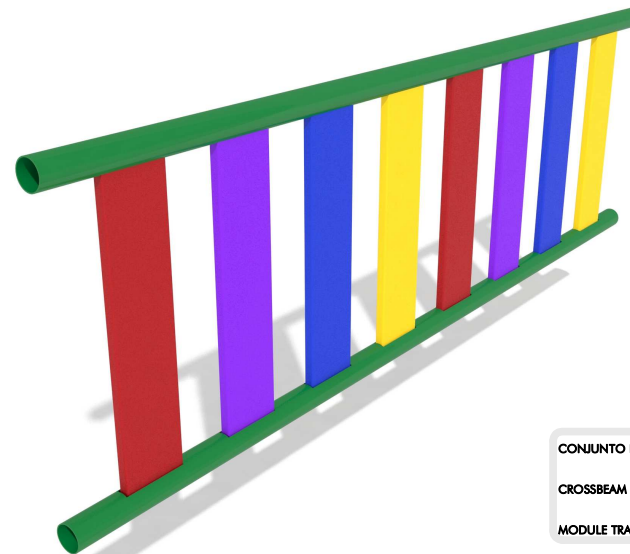

SUELO DE HORMIGÓN / CONCRETE GROUND / FIXATION SUR BÉTON

OUTSIDE POST R3533A-01

POTEAU EXTRÉMITÉ R3533A-01

MIDDLE POST R3533A-02

POTEAU INTERMÉDIAIRE R3533A-02

90° CORNER POST R3533A-03

POTEAU COIN 90° R3533A-03

- En los cambios de dirección a 90 grados se puede utilizar el poste esquina, en los distintos de 90 grad hay que utilizar dos postes extremo.
- Se incluyen los tornillos de montaje necesarios para cada elemento suministrado.
- Corner post appropriated for 90° direction change. For other direction changes, use double post.
- Mounting hardware included.
- Utilisez le poteau de coin à chaque changement de direction de 90°, pour d'autres changements de direction il faudra placer deux poteaux de extrémité
- Accessoires de montage inclus.

OTROS SUELOS / OTHER GROUNDS / AUTRES SOLS

OUTSIDE POST R3533E-01

POTEAU EXTRÉMITÉ R3533E-01

MIDDLE POST R3533E-02

POTEAU INTERMÉDIAIRE R3533E-02

90° CORNER POST R3533E-05

POTEAU COIN R3533E-05

CONJUNTO LARGUEROS R3533E-03

CROSSBEAM SET R3533E-03

MODULE TRAVERSES R3533E-03