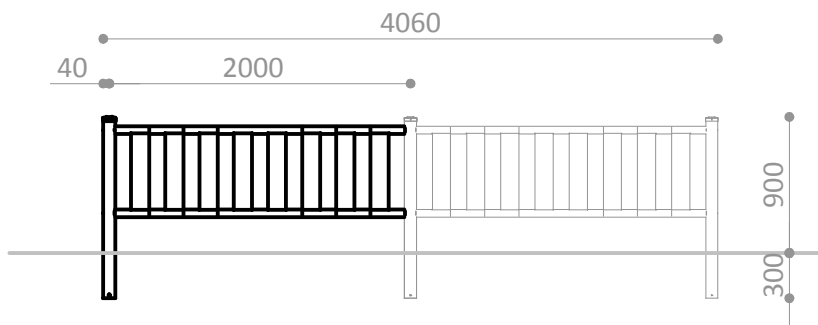

 **Descripción/** Metro lineal de valla de acero para zona infantil, color.

- Materiales/**
- Estructura de acero con pintura de poliéster termoendurecida.
 - Lamas en polietileno de alta densidad.
 - Tolerancia ± 18 cm
 - Se suministra montada en módulos de 2 metros.

 **Description/** ML playground area metallic fence

- Materials/**
- Termohardened polyester painted steel structure
 - HDPE slats.
 - Tolerance ± 18 cm.
 - 2m. long modules

 **Description/** Mètre linéaire de clôture en acier pour aires de jeux, finition de couleur.

- Matériaux/**
- Structure en acier avec peinture polyester thermodurcie.
 - Lames en polyéthylène haute densité multicolore.
 - Tolérance ± 18 cm.
 - Livrée montée, par modules de 2 mètres.

TRAMO VALLA R3533A

R3533E-03 CONJUNTO LARGUEROS

Pieza mas grande
Biggest part
La plus grande pièce

R3533E-03 CONJUNTO LARGUEROS

Pieza mas pesada
Heaviest piece
La pièce la plus lourde

19,5Kg

TRAMO VALLA R3533E

R3533A

Suelo de hormigón
Concrete ground
Fixation sur béton