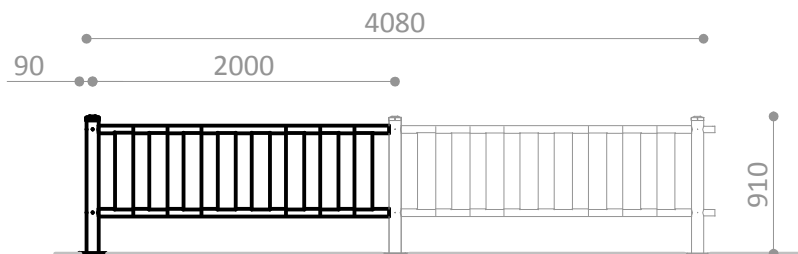

 **Descripción/** Metro lineal de valla de acero para zona infantil, color.

- Materiales/**
- Estructura de acero con pintura de poliéster termoendurecida.
 - Lamas en polietileno de alta densidad.
 - Tolerancia ± 18 cm
 - Se suministra montada en módulos de 2 metros.

 **Description/** ML playground area metallic fence

- Materials/**
- Termohardened polyester painted steel structure
 - HDPE slats.
 - Tolerance ± 18 cm.
 - 2m. long modules

 **Description/** Mètre linéaire de clôture en acier pour aires de jeux, finition de couleur.

- Matériaux/**
- Structure en acier avec peinture polyester thermodurcie.
 - Lames en polyéthylène haute densité multicolore.
 - Tolérance ± 18 cm.
 - Livrée montée, par modules de 2 mètres.

TRAMO VALLA R3533A