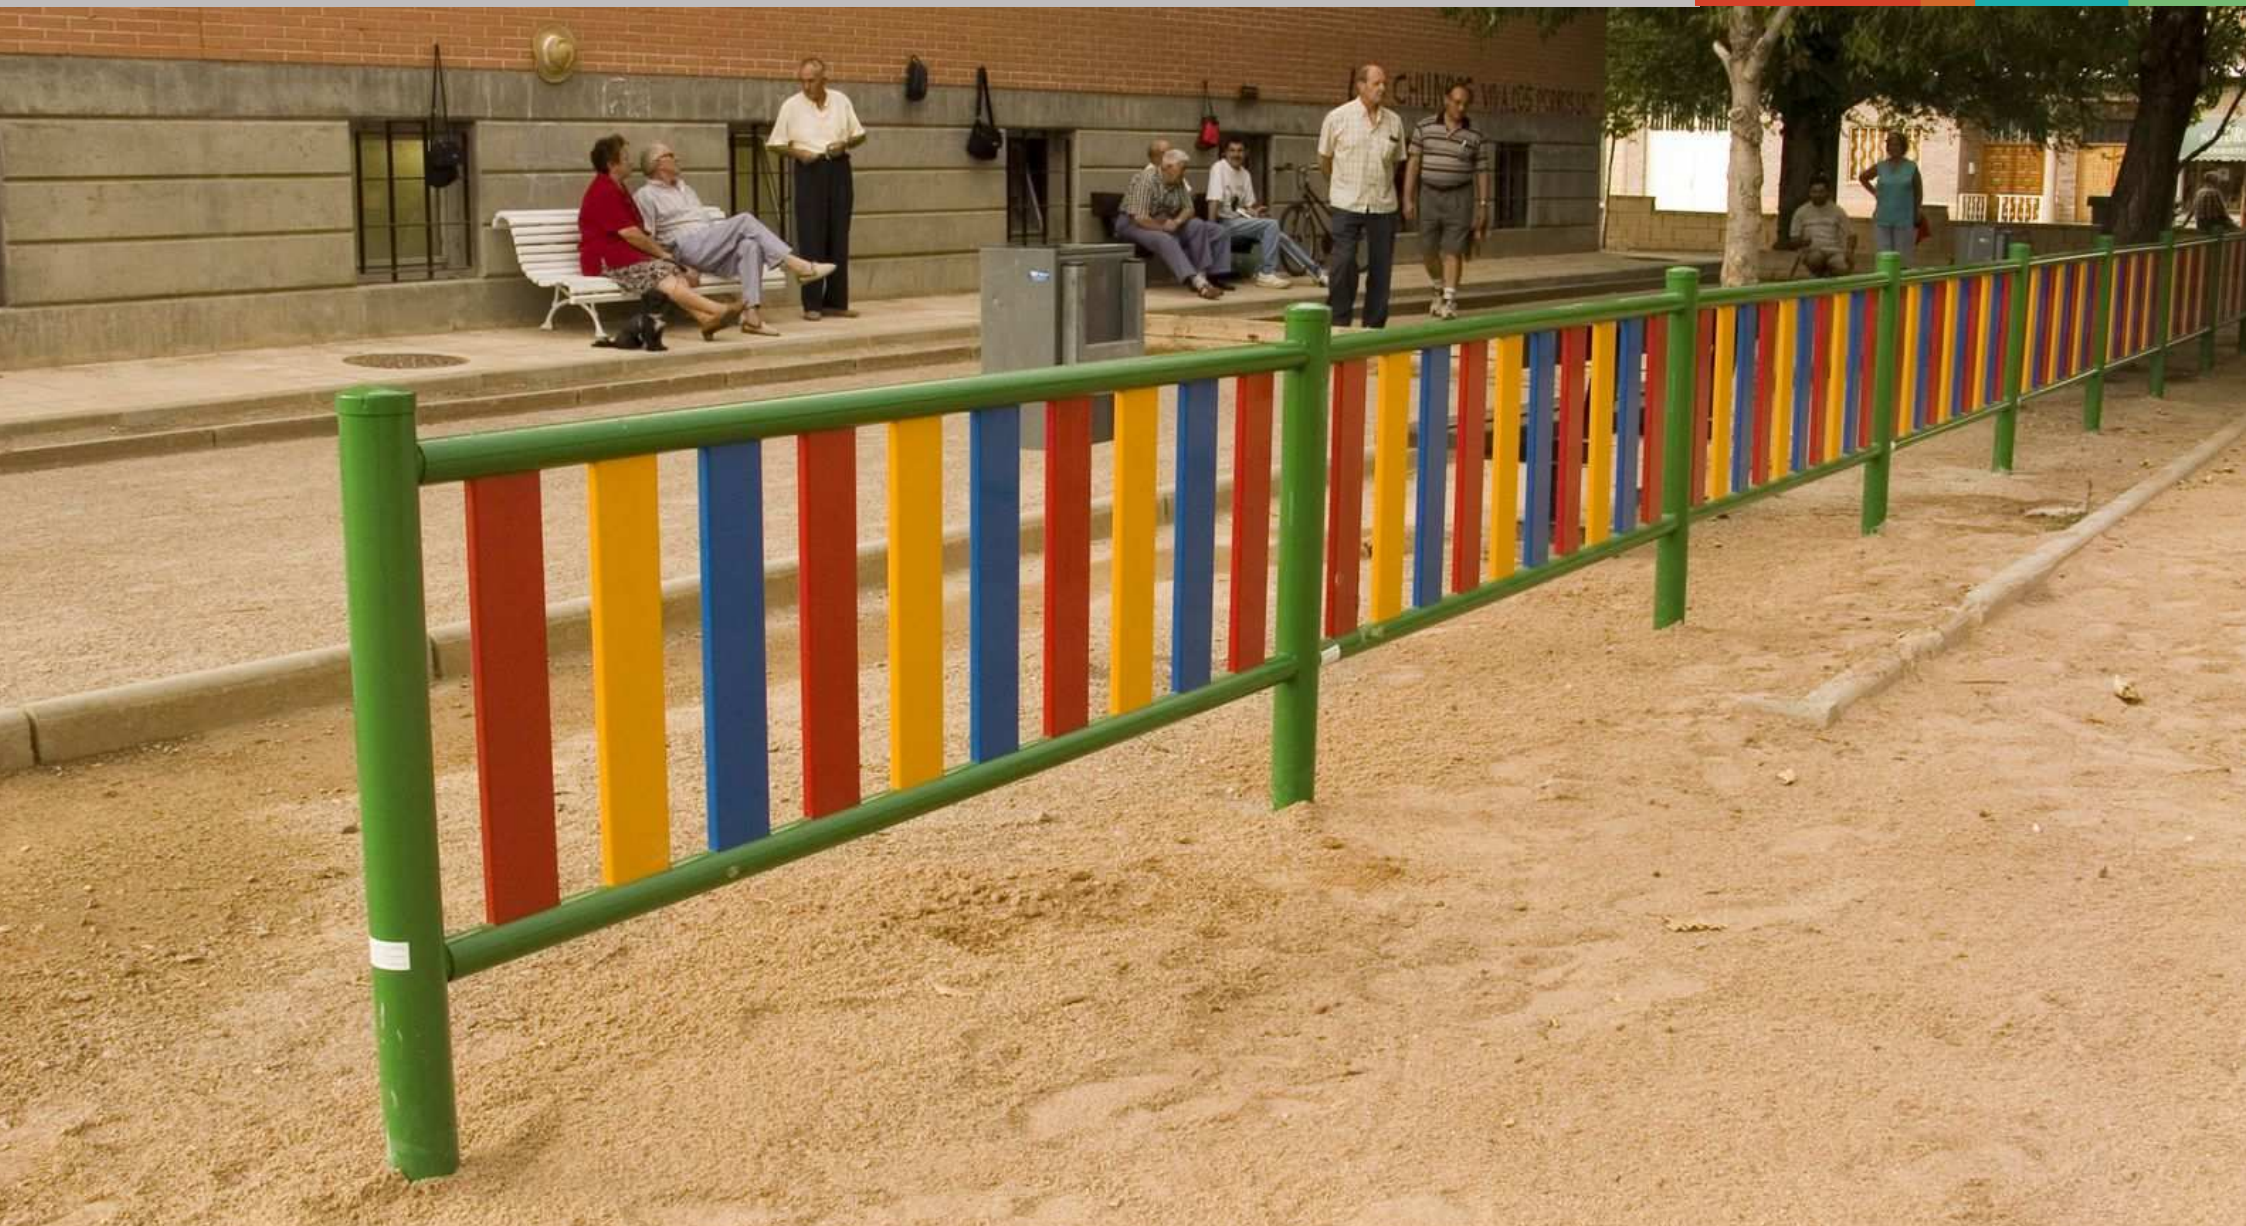

AP-01-TAN-002

TANCA PARC INFANTIL

Park's
espais lúdics i urbans

C. Pedret, 1 · 17007 GIRONA
T +34 972 17 00 13
M +34 609 37 73 55

@parks3000

www.parks3000.com