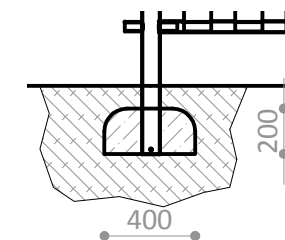

R3533E

Otros suelos
Other grounds
Autres sols

x1