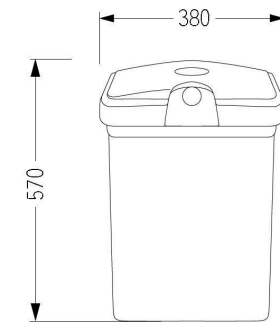

- Descripción/
- Papelera para residuos caninos.
 - Estructura de polietileno, incluso cubo interior.
 - Dispensador de bolsas integrado.
 - Bolsas no incluidas.
 - Poste incluido.
 - Capacidad: 25 litros.

- Description/
- Litter bin for dog waste.
 - Polyethylene structure, even inner bin.
 - Integrated bag dispenser.
 - Bags not included.
 - Post included.
 - Capacity: 25 liter.

- Description/
- Poubelle de propreté canine.
 - Structure et seuil intérieur en polyéthylène.
 - Distributeur de sachets intégré.
 - Sacs-poubelle non inclus.
 - Poteau inclus.
 - Capacité: 25 litres.

R3262A

Suelo de hormigón
Concrete ground
Fixation sur béton

x4

R3262E

Otros suelos
Other grounds
Autres sols

x1

AP-03-AGI-017

AGILITY PAPERERA CANINA