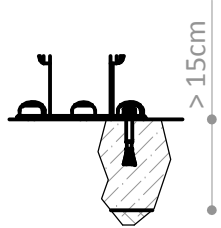

R3262A

Suelo de hormigón
Concrete ground
Fixation sur béton