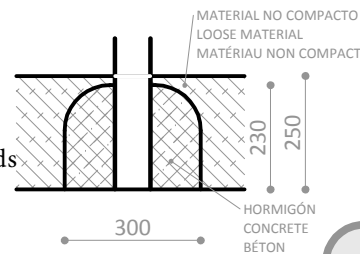

- Descripción/
- Papelera para residuos caninos.
 - Estructura de polietileno, incluso cubo interior.
 - Dispensador de bolsas integrado.
 - Bolsas no incluidas.
 - Poste incluido.
 - Capacidad: 25 litros.

- Description/
- Litter bin for dog waste.
 - Polyethylene structure, even inner bin.
 - Integrated bag dispenser.
 - Bags not included.
 - Post included.
 - Capacity: 25 liter.

- Description/
- Poubelle de propreté canine.
 - Structure et seuil intérieur en polyéthylène.
 - Distributeur de sachets intégré.
 - Sacs-poubelle non inclus.
 - Poteau inclus.
 - Capacité: 25 litres.

R3262A

Suelo de hormigón
Concrete ground
Fixation sur béton

x4

R3262E

Otros suelos
Other grounds
Autres sols

x1

AP-03-AGI-017

AGILITY PAPERERA CANINA