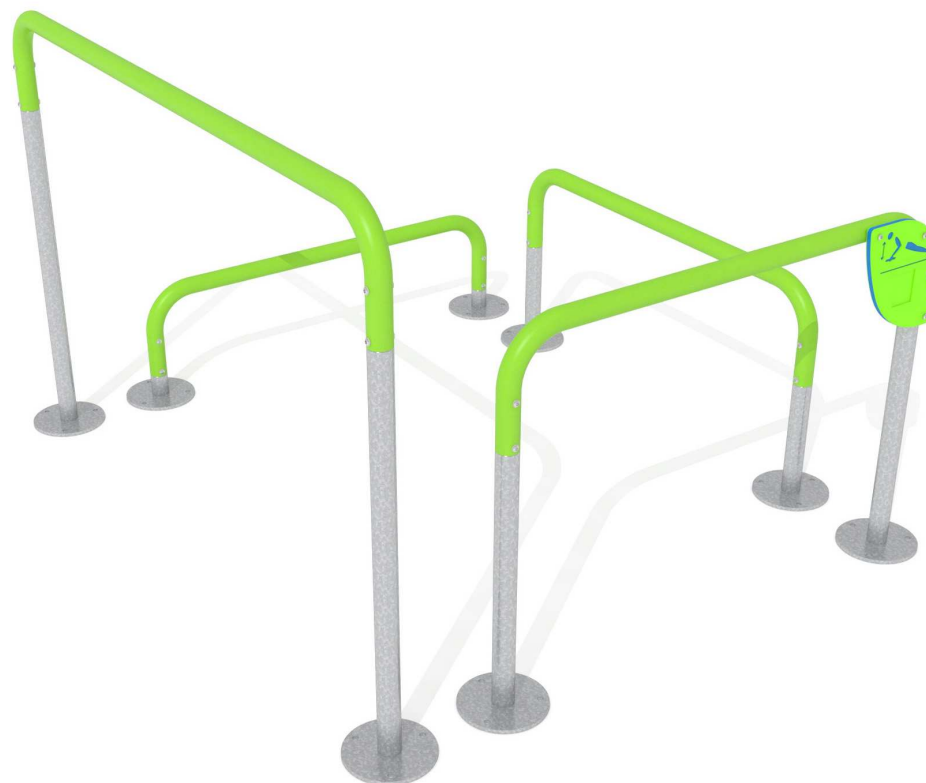

**Función/** 4 barras de distintas alturas conformando un cuadrilátero.  
Sólo un usuario en cada elemento.  
Realizar el ejercicio centrado en el elemento.

**Materiales/**

- Barras de acero galvanizado con acabado en pintura de poliéster termoendurecida.
- Postes de acero galvanizado en caliente.
- Tornillería antivandálica de acero inoxidable.
- Pictograma explicativo de uso grabado en tablero de polietileno de alta densidad bicolor.

**Function/** 4 bars of different heights, forming a quadrilateral.  
Only one user per bar.  
The exercise has to be done centered on the bar.

**Materials/**

- Galvanized steel bars finished with thermoset polyester paint.
- Hot-dip galvanized steel posts.
- Anti-vandal stainless steel bolts.
- Explanatory usage board with pictograms engraved in two-color HDPE.

**Fonction/** 4 barres de hauteurs différentes formant un quadrilatère. Un seul utilisateur sur chaque barre.  
L'exercice s'effectue centré sur la barre.

**Matériaux/**

- Barres en acier galvanisé et finition avec peinture polyester thermodurcie.
- Poteaux en acier galvanisés à chaud.
- Visserie antivandalisme en acier inoxydable.
- Pictogrammes explicatifs d'utilisation gravés sur panneau de polyéthylène haute densité bicolore.