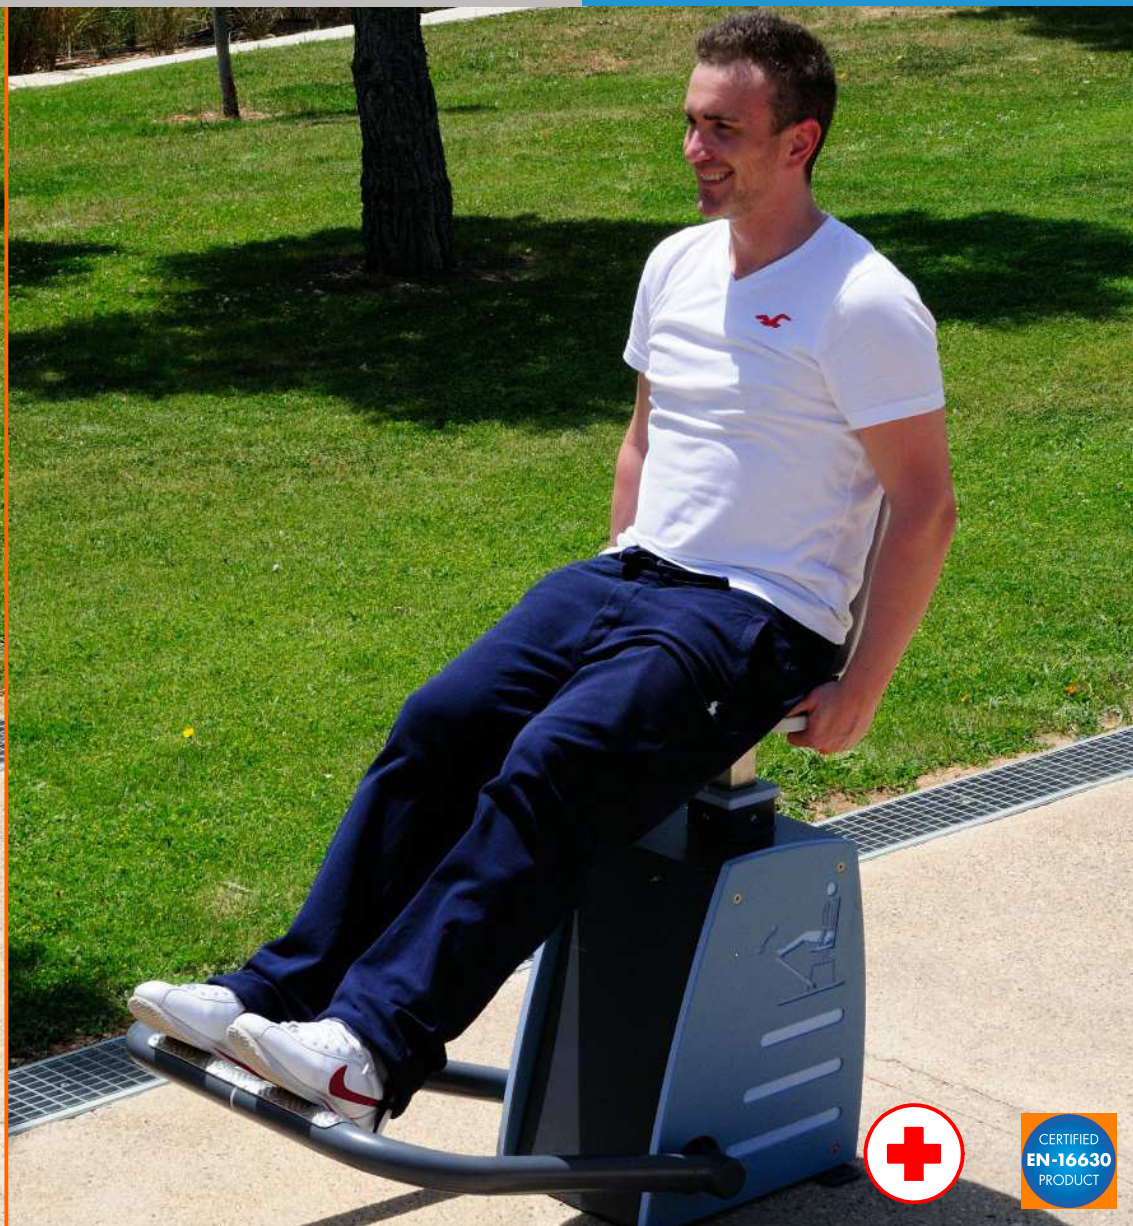

AP-03-GIM-009

GIMNÀS PREMSA DE CAMES

Park's
espais lúdics i urbans

C. Pedret, 1 · 17007 GIRONA
T +34 972 17 00 13
M +34 609 37 73 55

@parks3000

CERTIFIED
EN-16630
PRODUCT

www.parks3000.com