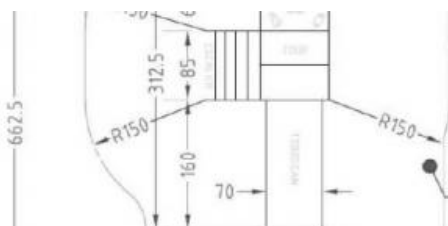

Pour un rendu optimal, vous devez cocher l'option "Couleurs et images d'arrière-plan" des options d'impression.

Fripounette mini-grimpe coloris gris/prune

Structures toboggans

Aire de jeux

les plus

- Conception robuste et colorée
- Extensions possibles
- Dimensions compactes
- Structure livrée avec fixations au sol

L'aventure des 1er pas – De 18 mois à 7 ans.

Chaque kit est composé d'un lot de 2 panneaux de décor en compact épaisseur 10 mm avec sa visserie, destiné à habiller les rambarde d'escalier, les rambarde de rampe et les rambarde de mur à grimper.

AVANTAGES

OPTIONS :

Décors de mur à grimper : MF110

Décors d'escalier : MF090

Décors de rampe : MF100

DIMENSIONS

- Hors tout : L x l x H = 315 x 155 x 205 cm.
- Sol amortissant nécessaire = 24 m².

NORMES