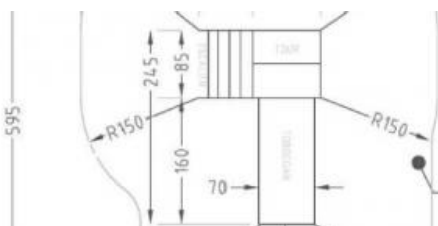

Pour un rendu optimal, vous devez cocher l'option "Couleurs et images d'arrière-plan" des options d'impression.

Fripounette mini-glisse coloris gris/prune

Structures toboggans

Aire de jeux

les plus

- Conception robuste et colorée
- Extensions possibles
- Dimensions compactes
- Structure livrée avec fixations au sol

L'aventure des 1er pas – De 18 mois à 7 ans.

Chaque kit est composé d'un lot de 2 panneaux de décor en compact épaisseur 10 mm avec sa visserie, destiné à habiller les rambarde d'escalier, les rambarde de rampe et les rambarde de mur à grimper.

AVANTAGES

OPTIONS :

Décors de mur à grimper : MF110

Décors d'escalier : MF090

Décors de rampe : MF100

DIMENSIONS

- Hors tout : L x l x H = 245 x 155 x 205 cm.
- Sol amortissant nécessaire = 22 m².

DÉCLINAISONS