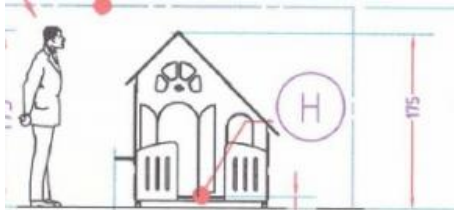

Pour un rendu optimal, vous devez cocher l'option "Couleurs et images d'arrière-plan" des options d'impression.

Chalet Terrasse

Maisonnettes et chalets

Aire de jeux

les plus

Gamme Maisonnette Chalet :
Aménagements intérieurs complet composés :
d'un banc
de 2 comptoirs côté marchande
3 fenestres dont une avec appui et 2 avec jardinières de fleurs
1 plancher (hauteur plancher / sol : 12 cm)
Chalet livré monté et terrasse livrée pré-montée

Chalet en bois et métal conçu pour l'extérieur
Châlet livré monté et terrasse livrée pré-montée
Idéal pour les enfants de 18 mois à 7 ans
Conforme à la norme Jeux

AVANTAGES

Maisonnette idéale pour recréer un univers familial et récréatif
1 plancher évitant un contact direct avec le sol et facilitant le nettoyage
Toits et panneaux décors en compact HPL pour une meilleure durabilité dans le temps.