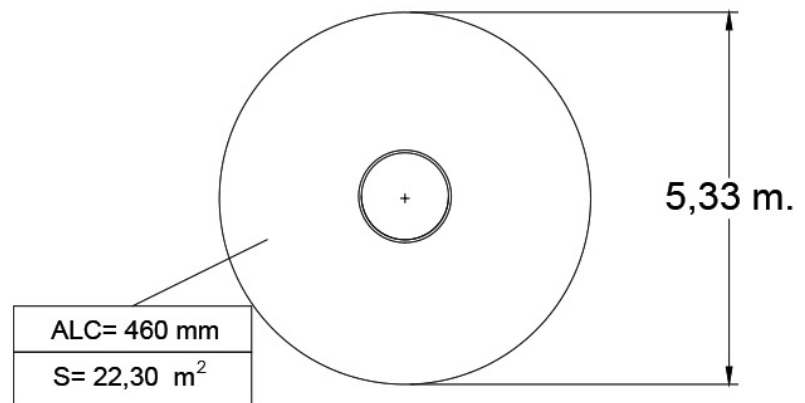

### DIMENSIONES:

Ø1,33 x 0,85 m

### SUPERFICIE DE JUEGO:

Ø 5,40 m

## INSTALACIÓN

Revestimiento del suelo segun norma EN-1176-1:2018

Ø1,40 x 0,80 m

126 kg / 126 kg

2 h / 2 operarios

De 4 a 14 años

7 usuarios