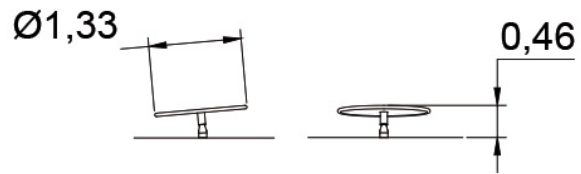

### DIMENSIONES:

Ø1,33 x 0,85 m

## INSTALACIÓN

Revestimiento del suelo segun norma EN-1176-1:2018

Ø1,40 x 0,80 m

126 kg / 126 kg

2 h / 2 operarios

De 4 a 14 años

7 usuarios