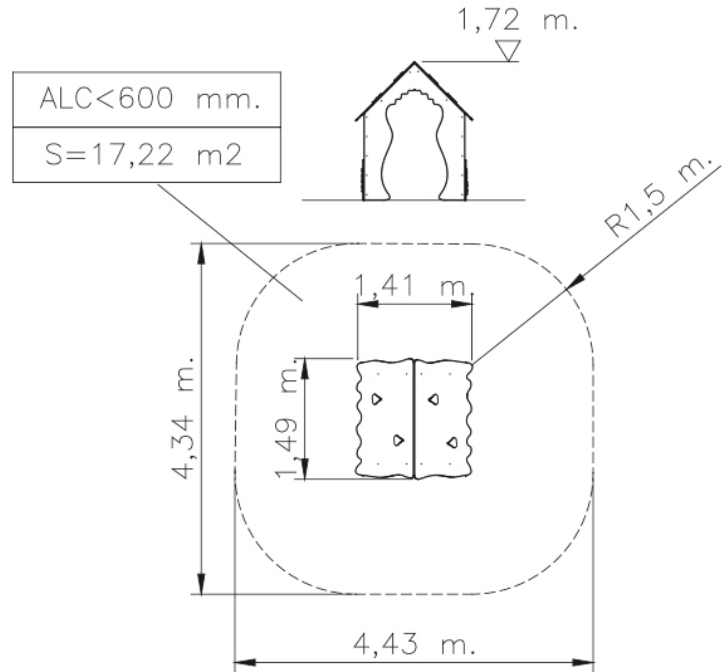

INSTALACIÓN

1,49 x 1,41 x 1,72 m

115 kg / 15 kg

2 h / 2 operarios

De 0 a 10 años

6 usuarios

Revestimientos del suelo
segun NORMA EN-1176-1:2008