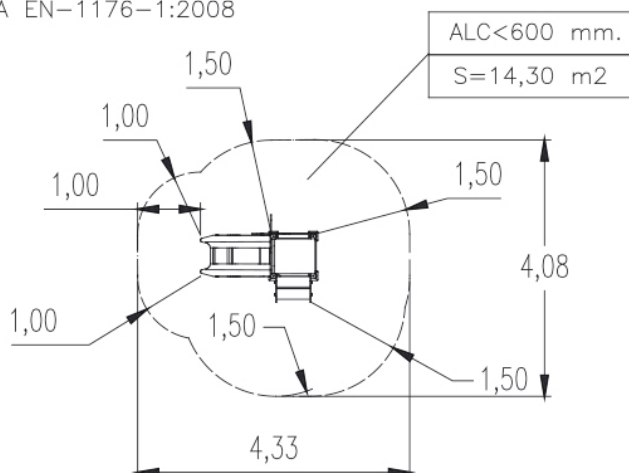

Revestimientos del suelo
segun NORMA EN-1176-1:2008