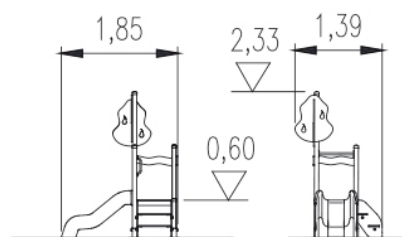

INSTALACIÓN

0,60 x 0,65 x 1,15 m

55 kg / 35 kg

2 h / 2 operarios

De 0 a 10 años

4 usuarios