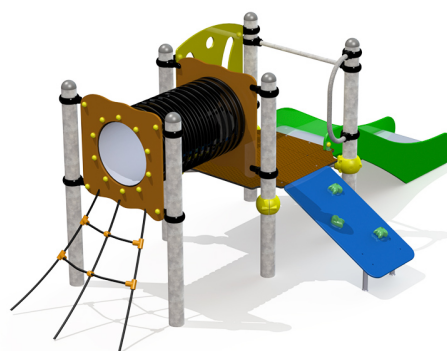

INSTALACIÓN

1,10 x 1,10 x 1,45 m

198 kg / 78 kg

5 h / 2 operarios

De 0 a 10 años

8 usuarios

Revestimiento del suelo
según norma EN-1176-1:2008

IMÁGENES

NORMA Y CERTIFICADOS: