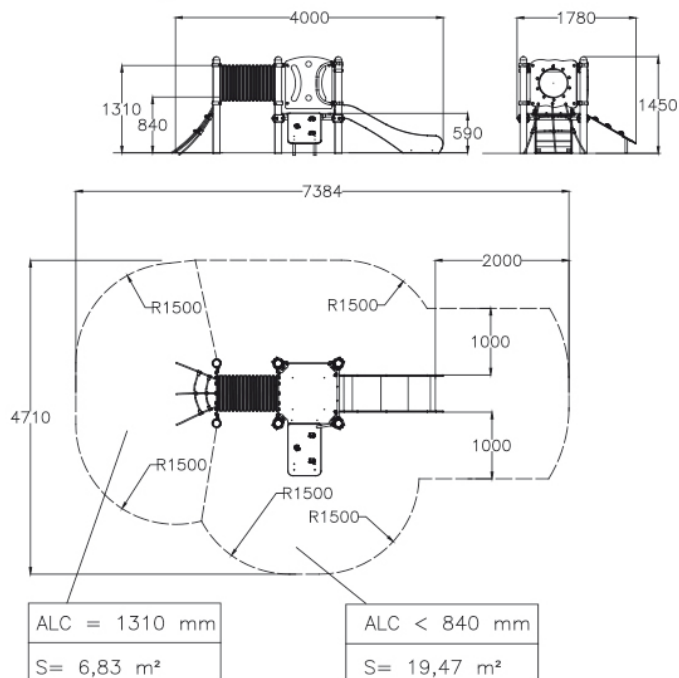

### DIMENSIONES:

4,00 x 1,78 x 1,45 m

### SUPERFICIE DE JUEGO:

7,38 x 4,71 m

### COMPONENTES:

Plataforma de juego: 0,59 m. y 0,84 m.

Torre baja; Tobogàn inox 60; Rampa, tunel y cuerdas de subida.

## INSTALACIÓN

1,10 x 1,10 x 1,45 m

198 kg / 78 kg

5 h / 2 operarios

De 0 a 10 años

8 usuarios

Revestimiento del suelo  
según norma EN-1176-1:2008