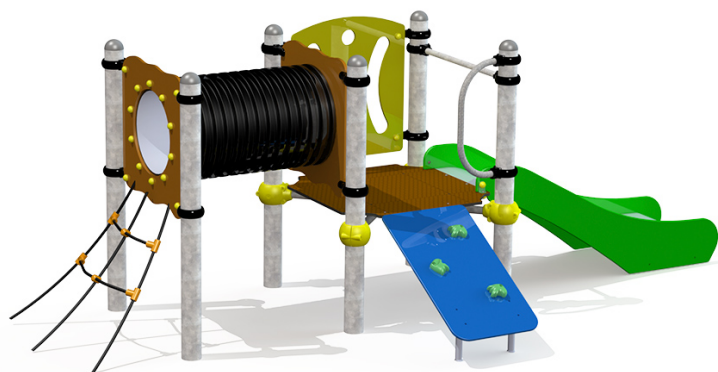

INSTALACIÓN

1,10 x 1,10 x 1,45 m

198 kg / 78 kg

5 h / 2 operarios

De 0 a 10 años

8 usuarios

Revestimiento del suelo
según norma EN-1176-1:2008

IMÁGENES

NORMA Y CERTIFICADOS: