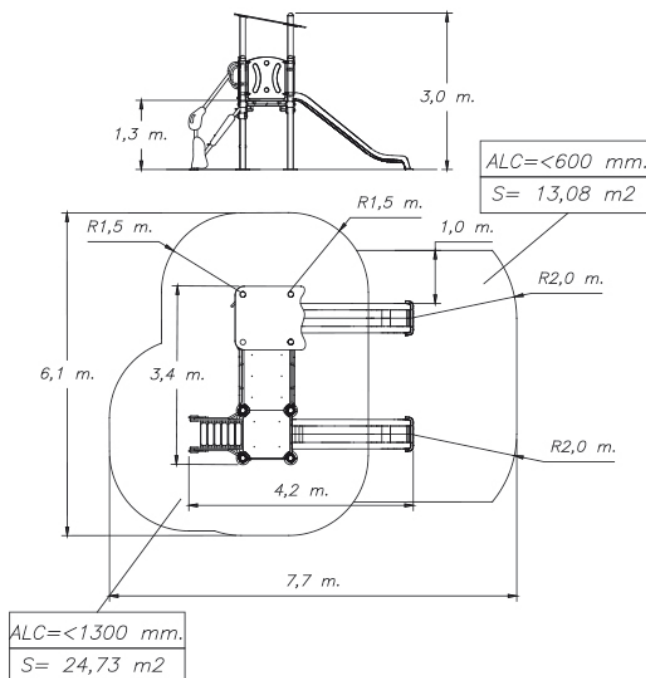

ACTIVIDADES

DATOS TÉCNICOS

DIMENSIONES:

3,40 x 4,20 x 3,00 m

SUPERFICIE DE JUEGO:

6,10 x 7,70 m

Accesibilidad:

INSTALACIÓN

Ø 0,10 x 3,0 m

350 kg / 117 kg

6 h / 3 operarios

De 0 a 14 años

10 usuarios

Revestimiento del suelo
segun norma EN-1176-1:2008

IMÁGENES

NORMA Y CERTIFICADOS: