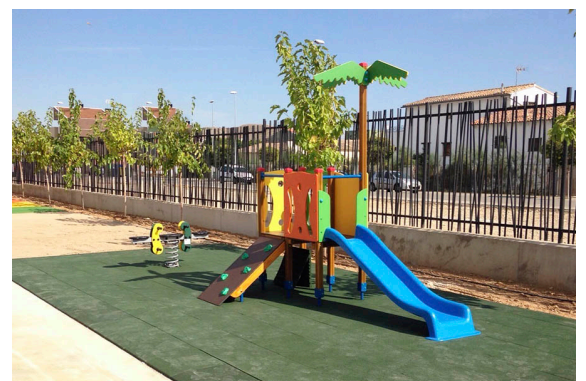

INSTALACIÓN

3,15 x 2,40 x 2,82 m

176 kg / 128 kg

2 h / 2 operarios

De 0 a 7 años

10 usuarios

REVESTIMIENTO DEL SUELO
NORMA EN-1176-1:2008

IMÁGENES

NORMA Y CERTIFICADOS: