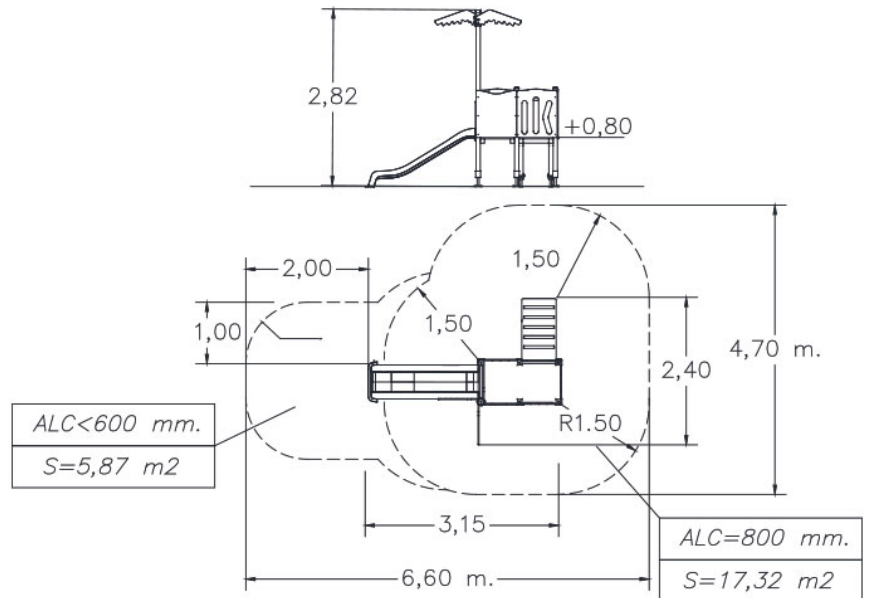

INSTALACIÓN

3,15 x 2,40 x 2,82 m

176 kg / 128 kg

2 h / 2 operarios

De 0 a 7 años

10 usuarios

REVESTIMIENTO DEL SUELO
NORMA EN-1176-1:2008