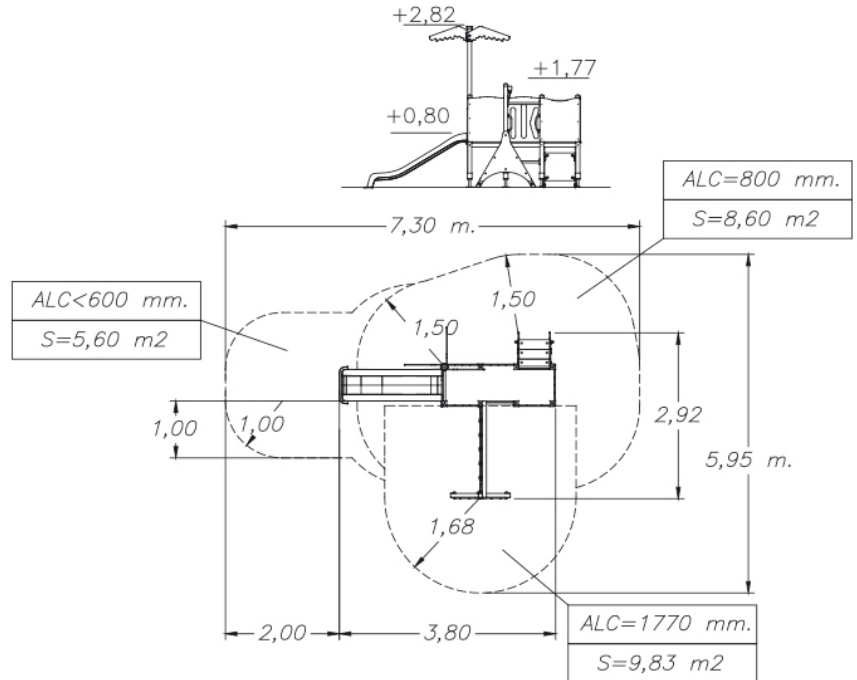

### DIMENSIONES:

2,92 x 3,80 x 2,82 m

### SUPERFICIE DE JUEGO:

5,95 x 7,30 m

## INSTALACIÓN

2,95 x 3,80 x 2,85 m

233 kg / 150 kg

6 h / 2 operarios

De 0 a 7 años

14 usuarios

Revestimientos del suelo  
segun NORMA EN-1176-1:2008