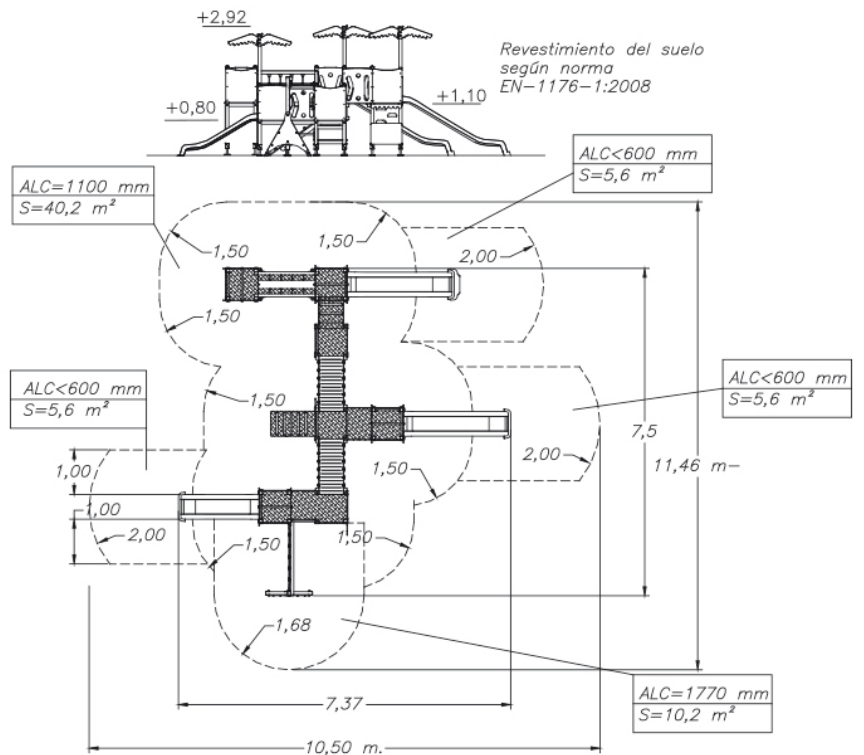

ACTIVIDADES

DATOS TÉCNICOS

DIMENSIONES:

7,46 x 7,37 x 2,92 m

SUPERFICIE DE JUEGO:

11,46 x 10,50 m

Accesibilidad:

INSTALACIÓN

7,46 x 7,37 x 2,94 m

780 kg / 128 kg

10 h / 3 operarios

De 0 a 10 años

20 usuarios

IMÁGENES

NORMA Y CERTIFICADOS: