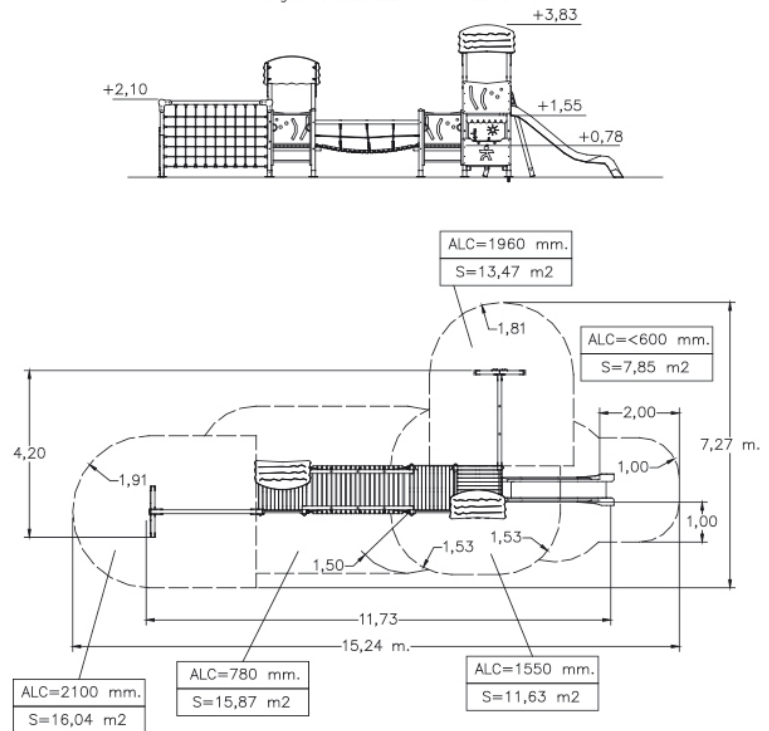

ACTIVIDADES

DATOS TÉCNICOS

DIMENSIONES:

11,73 x 4,20 x 3,83 m

SUPERFICIE DE JUEGO:

15,24 x 7,27 m

Accesibilidad:

INSTALACIÓN

11,73 x 5,70 x 3,67 m

987 kg / 345 kg

9 h / 3 operarios

De 6 a 14 años

41 usuarios

Revestimientos del suelo
segun NORMA EN-1176-1:2008

IMÁGENES

NORMA Y CERTIFICADOS: