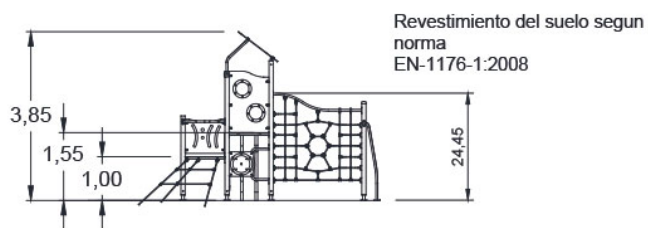

ACTIVIDADES

DATOS TÉCNICOS

DIMENSIONES:

5,05 x 5,45 x 3,85 m

SUPERFICIE DE JUEGO:

8,03 x 8,72 m

Accesibilidad:

INSTALACIÓN

5,05 x 5,45 x 3,85 m

298 kg / 37 kg

6 h / 2 operarios

De 3 a 14 años

10 usuarios

IMÁGENES

NORMA Y CERTIFICADOS: