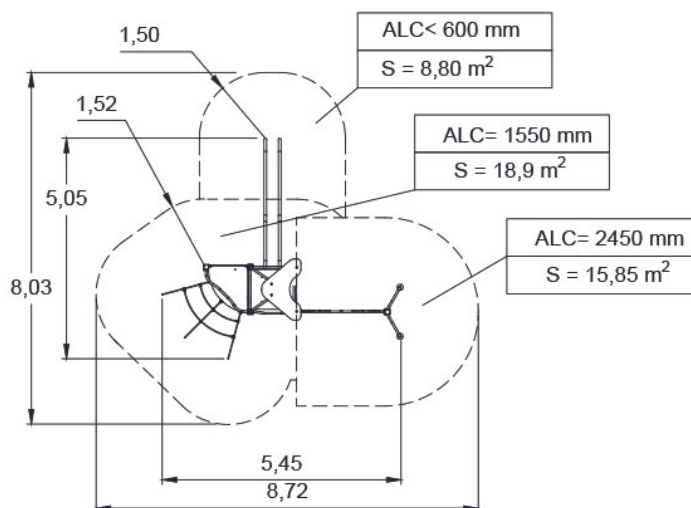

ACTIVIDADES

DATOS TÉCNICOS

DIMENSIONES:

5,05 x 5,45 x 3,85 m

SUPERFICIE DE JUEGO:

8,03 x 8,72 m

Accesibilidad:

INSTALACIÓN

5,05 x 5,45 x 3,85 m

298 kg / 37 kg

6 h / 2 operarios

De 3 a 14 años

10 usuarios

IMÁGENES

NORMA Y CERTIFICADOS: