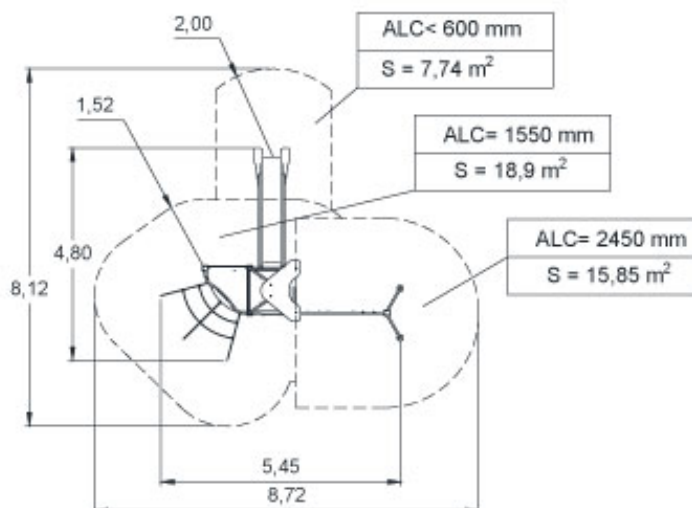

ACTIVIDADES

DATOS TÉCNICOS

DIMENSIONES:

4,80 x 5,45 x 3,85 m

SUPERFICIE DE JUEGO:

8,12 x 8,72 m

Accesibilidad:

INSTALACIÓN

4,80 x 5,45 x 3,85 m

298 kg / 37 kg

6 h / 2 operarios

De 6 a 14 años

10 usuarios

IMÁGENES

NORMA Y CERTIFICADOS: