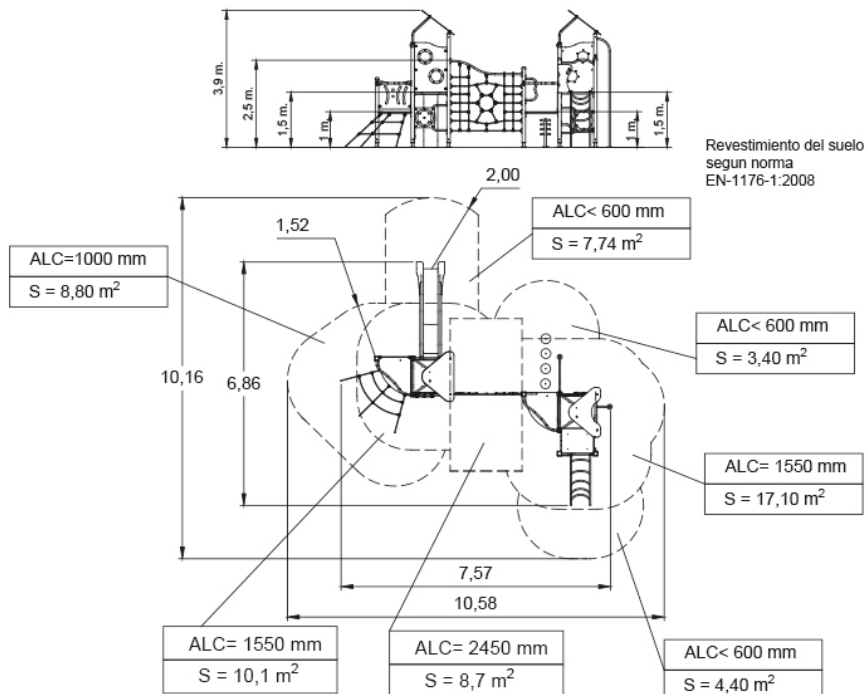

### DIMENSIONES:

7,57 x 6,86 x 3,85 m

### SUPERFICIE DE JUEGO:

10,58 x 10,16 m

## INSTALACIÓN

7,57 x 6,86 x 3,85 m

610 kg / 45 kg

10 h / 3 operarios

De 3 a 14 años

21 usuarios