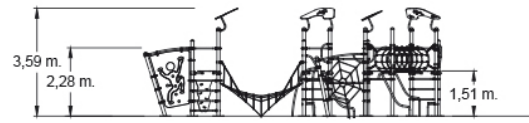

ACTIVIDADES

DATOS TÉCNICOS

DIMENSIONES:

10,26 x 6,80 x 3,59 m

SUPERFICIE DE JUEGO:

13,84 x 9,78 m

Accesibilidad:

INSTALACIÓN

10,86 x 6,80 x 3,59 m

845 kg / 45 kg

12 h / 3 operarios

De 3 a 14 años

28 usuarios

Revestimiento del suelo
segun norma
EN-1176-1:2008

②	ALC= 1500 mm S = 49,3 m ²	③	ALC= 2300 mm S = 9,75 m ²
④	ALC= 2090 mm S = 13,3 m ²	⑤	ALC= 2300 mm S = 13,00 m ²