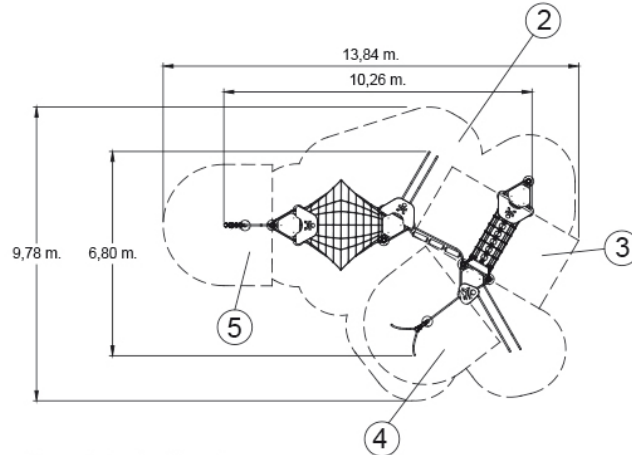

ACTIVIDADES

DATOS TÉCNICOS

DIMENSIONES:

10,26 x 6,80 x 3,59 m

SUPERFICIE DE JUEGO:

13,84 x 9,78 m

Accesibilidad:

INSTALACIÓN

10,86 x 6,80 x 3,59 m

845 kg / 45 kg

12 h / 3 operarios

De 3 a 14 años

28 usuarios

Revestimiento del suelo
segun norma
EN-1176-1:2008

②	ALC= 1500 mm S = 49,3 m ²	③	ALC= 2300 mm S = 9,75 m ²
④	ALC= 2090 mm S = 13,3 m ²	⑤	ALC= 2300 mm S = 13,00 m ²