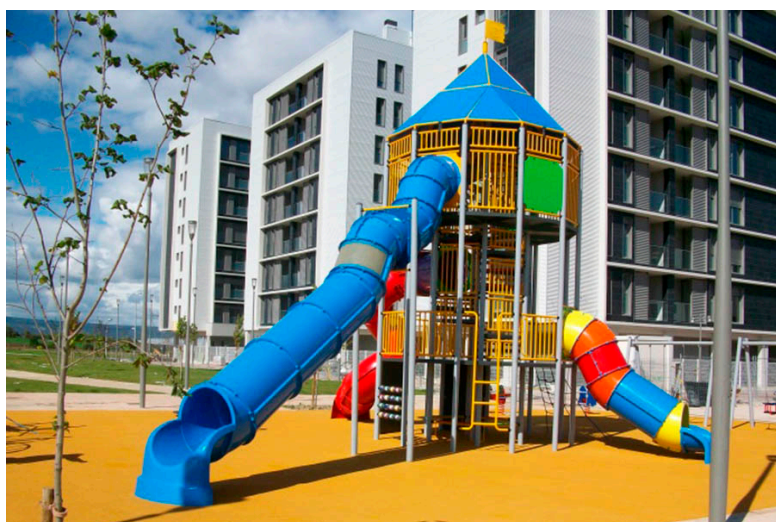

INSTALACIÓN

10,00 x 8,90 x 8,20 m

1610 kg / 145 kg

12 h / 5 operarios

De 6 a 12 años

32 usuarios

IMÁGENES

NORMA Y CERTIFICADOS: