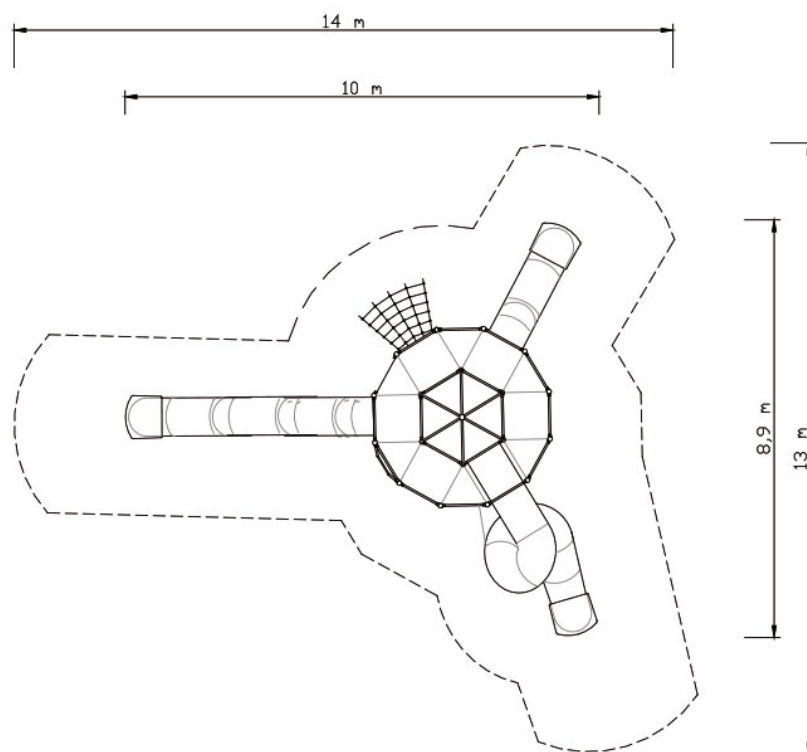

## DATOS TÉCNICOS

**DIMENSIONES:**

10,00 x 8,90 x 8,20 m

**SUPERFICIE DE JUEGO:**

14,00 x 13,00 m

## INSTALACIÓN

10,00 x 8,90 x 8,20 m

1610 kg / 145 kg

12 h / 5 operarios

De 6 a 12 años

32 usuarios

## IMÁGENES

NORMA Y CERTIFICADOS: