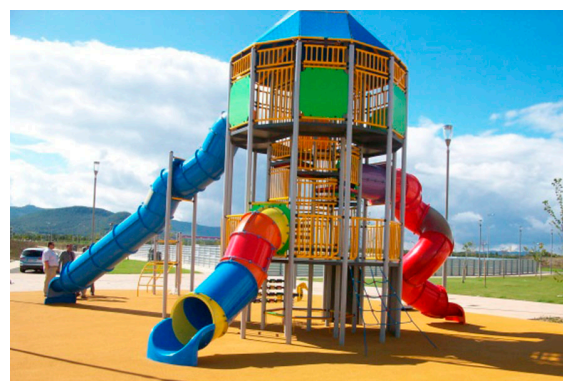

INSTALACIÓN

10,00 x 8,90 x 8,20 m

1610 kg / 145 kg

12 h / 5 operarios

De 6 a 12 años

32 usuarios

IMÁGENES

NORMA Y CERTIFICADOS: