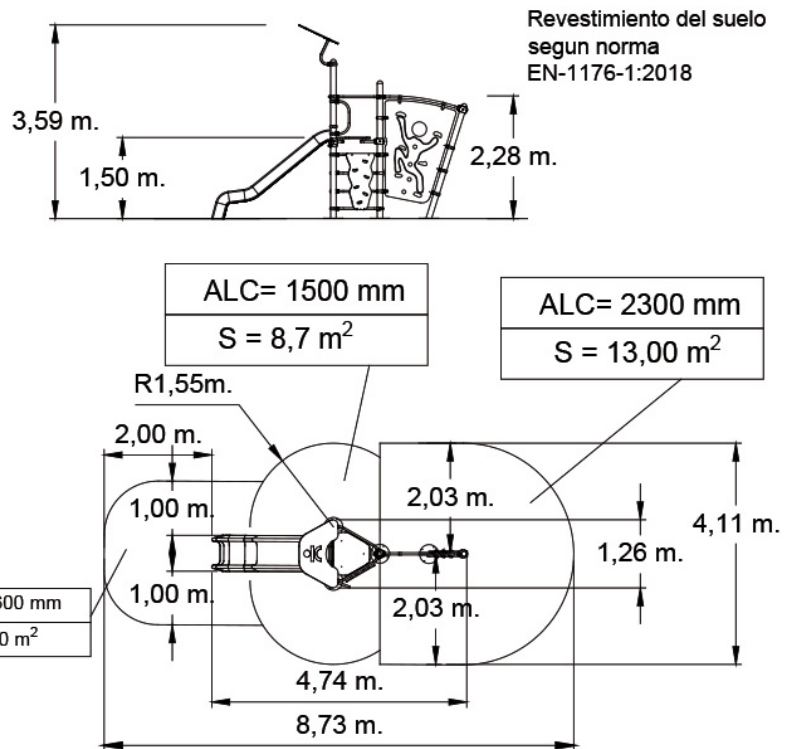

ACTIVIDADES

DATOS TÉCNICOS

DIMENSIONES:

4,74 x 1,26 x 3,59 m

SUPERFICIE DE JUEGO:

8,73 x 4,11 m

Accesibilidad:

INSTALACIÓN

4,74 x 1,51 x 3,59 m

234 kg / 39 kg

2 h / 2 operarios

De 3 a 14 años

5 usuarios

IMÁGENES

NORMA Y CERTIFICADOS: