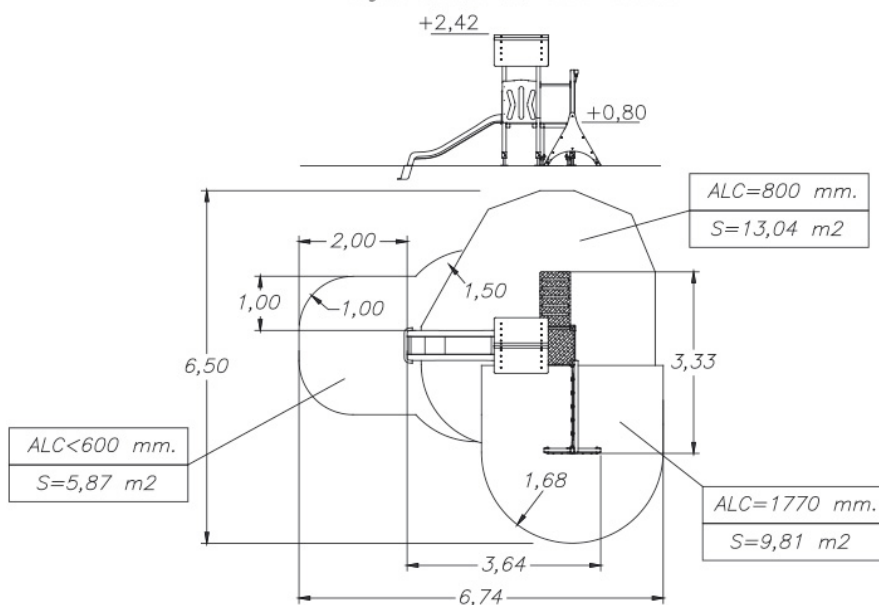

ACTIVIDADES

DATOS TÉCNICOS

DIMENSIONES:

3,33 x 3,64 x 2,42 m

SUPERFICIE DE JUEGO:

7,09 x 6,50 m

Accesibilidad:

		Motriz	<input checked="" type="checkbox"/>	<input type="checkbox"/>	<input type="checkbox"/>	<input type="checkbox"/>
		Sensorial	<input checked="" type="checkbox"/>	<input type="checkbox"/>	<input type="checkbox"/>	<input type="checkbox"/>
		Mental	<input checked="" type="checkbox"/>	<input type="checkbox"/>	<input type="checkbox"/>	<input type="checkbox"/>

INSTALACIÓN

1,33 x 0,74 x 1,98 m

189 kg / 95 kg

4 h / 2 operarios

De 3 a 13 años

14 usuarios

Revestimientos del suelo
segun NORMA EN-1176-1:2008

IMÁGENES