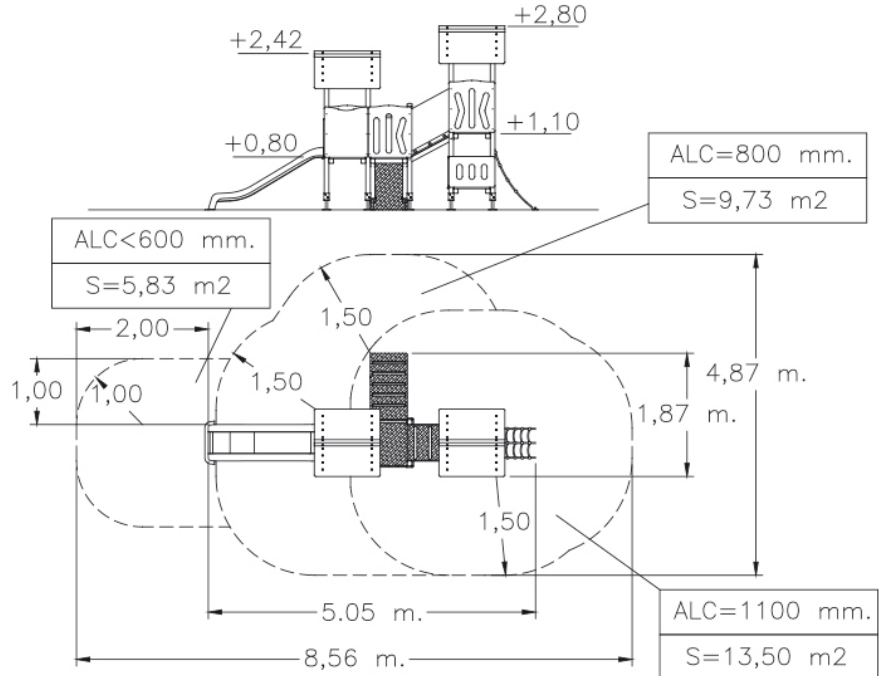

## DATOS TÉCNICOS

**DIMENSIONES:**

5,05 x 1,87 x 2,80 m

**SUPERFICIE DE JUEGO:**

8,56 x 4,87 m

## INSTALACIÓN

0,70 x 0,70 x 2,36 m

275 kg / 140 kg

2 h / 3 operarios

De 3 a 13 años

18 usuarios

Revestimientos del suelo  
segun NORMA EN-1176-1:2008