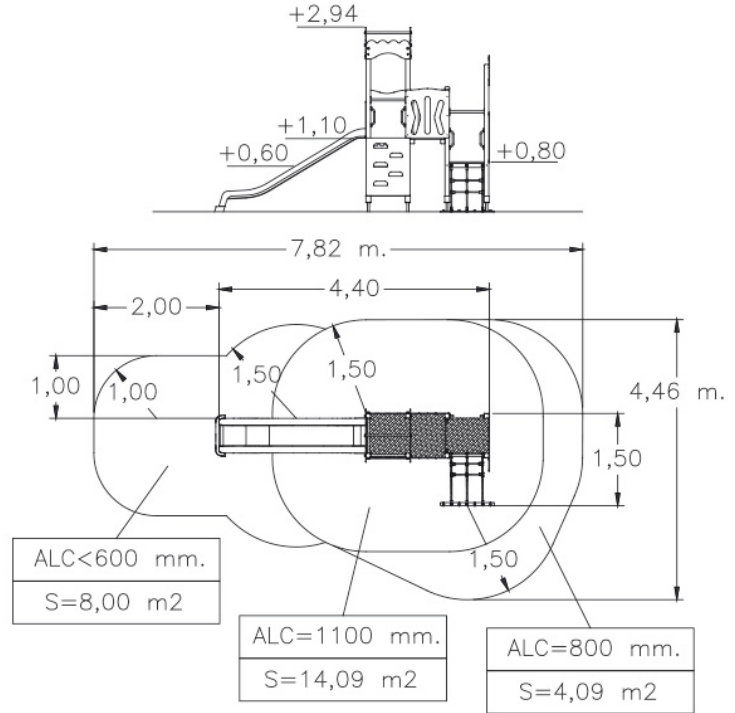

ACTIVIDADES

DATOS TÉCNICOS

DIMENSIONES:

4,40 x 1,50 x 2,94 m

SUPERFICIE DE JUEGO:

7,82 x 4,46 m

Accesibilidad:

INSTALACIÓN

0,70 x 1,33 x 2,69 m

225 kg / 115 kg

2 h / 3 operarios

De 3 a 13 años

17 usuarios

Revestimientos del suelo
segun NORMA EN-1176-1:2008

IMÁGENES

NORMA Y CERTIFICADOS: