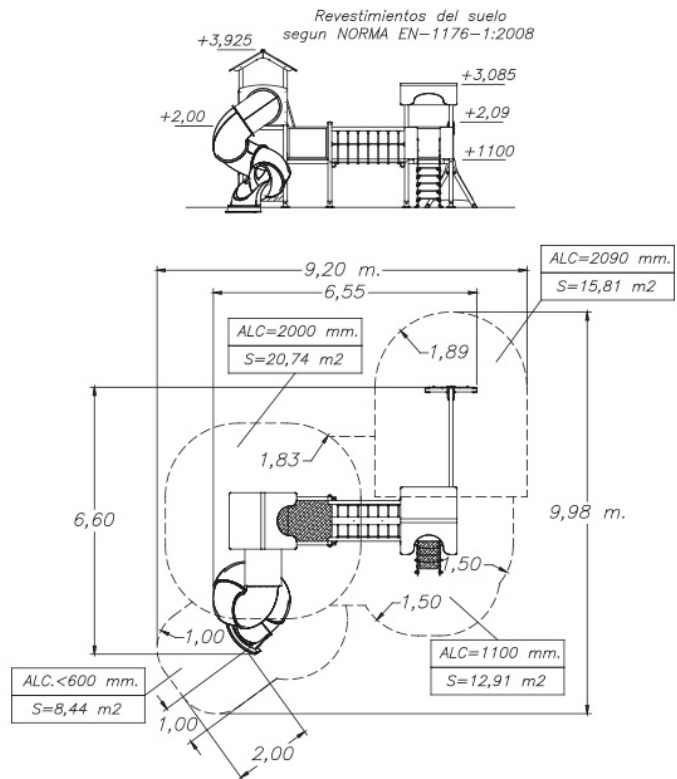

ACTIVIDADES

DATOS TÉCNICOS

DIMENSIONES:

6.55 x 6.60 x 3.925 m

SUPERFICIE DE JUEGO:

9.20 x 9.98 m

Accesibilidad:

INSTALACIÓN

3.51 x 2.33 x 1.23 m

1110 kg / 386 kg

5 h / 3 operarios

De 6 a 13 años

47 usuarios

IMÁGENES

NORMA Y CERTIFICADOS: