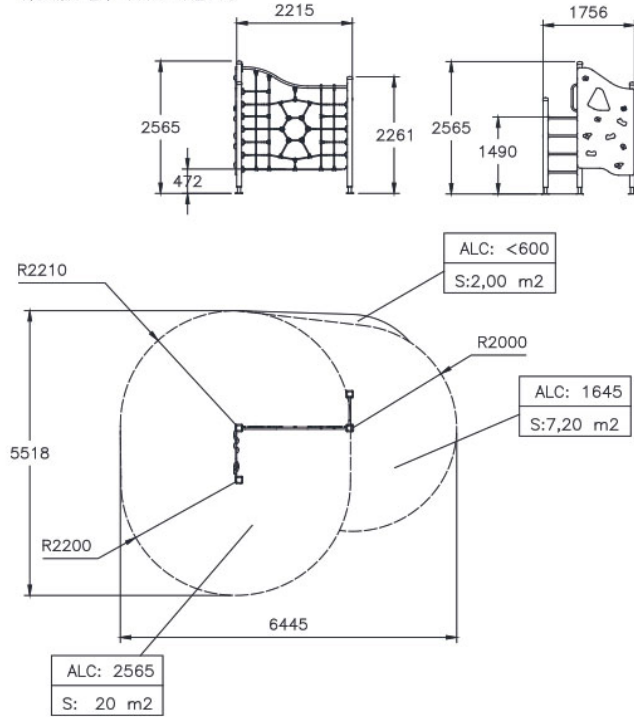

## DATOS TÉCNICOS

**DIMENSIONES:**

2,22 x 1,76 x 2,57 m

**SUPERFICIE DE JUEGO:**

6,45 x 5,52 m

## INSTALACIÓN

2,22 x 1,76 x 2,57 m

140 kg / 75 kg

3 h / 2 operarios

De 3 a 14 años

7 usuarios

Revestimiento del suelo segun  
NORMA EN-1176-1:2008