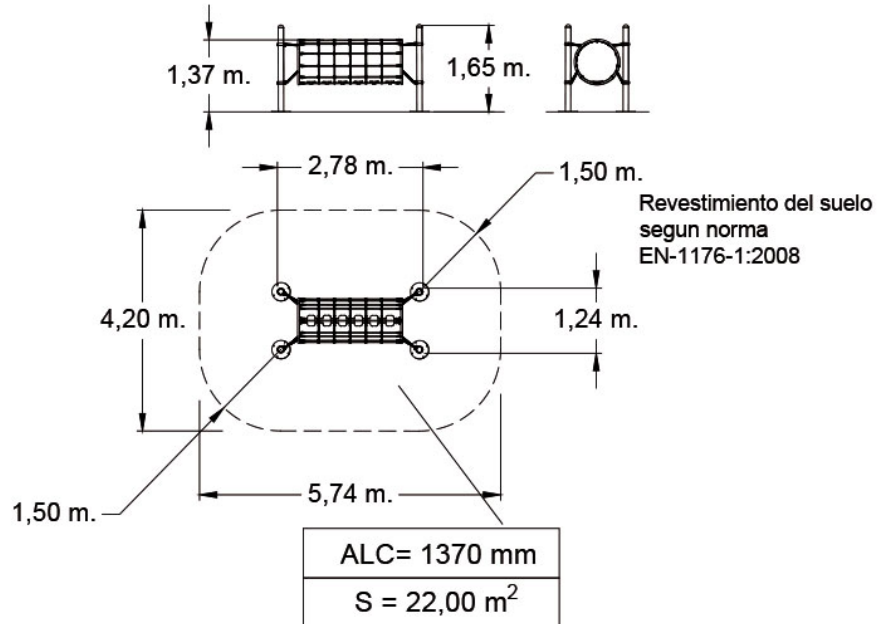

ACTIVIDADES

DATOS TÉCNICOS

DIMENSIONES:

2,78 x 1,24 x 1,65 m

SUPERFICIE DE JUEGO:

5,74 x 4,20 m

Accesibilidad:

Motriz

Sensorial

Mental

INSTALACIÓN

2,78 x 1,24 x 1,65 m

133 kg / 45 kg

5 h / 3 operarios

De 6 a 14 años

2 usuarios