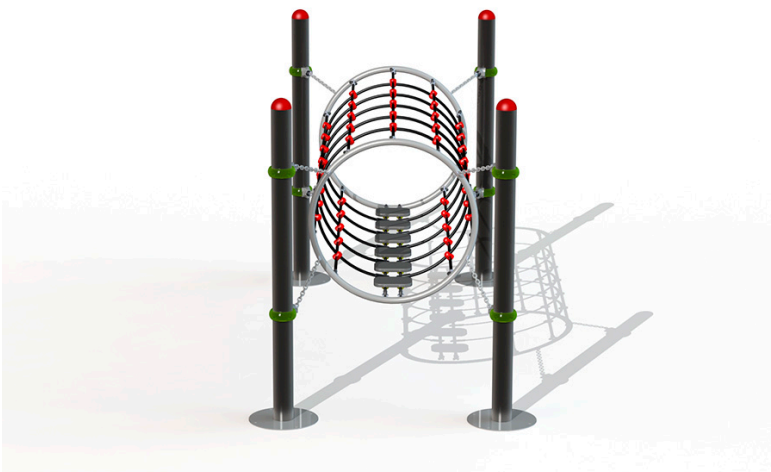

INSTALACIÓN

2,78 x 1,24 x 1,65 m

133 kg / 45 kg

5 h / 3 operarios

De 6 a 14 años

2 usuarios

IMÁGENES

NORMA Y CERTIFICADOS: