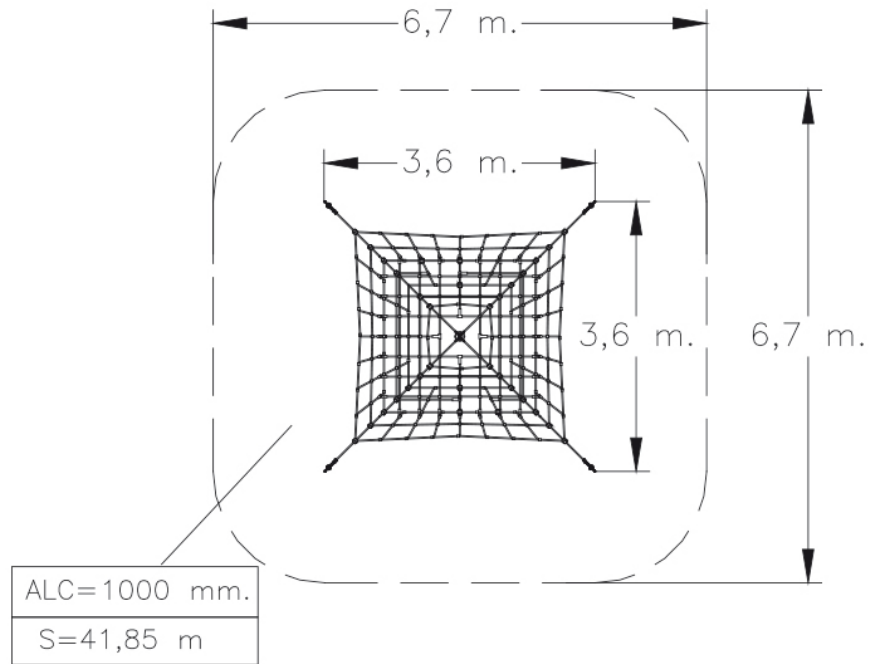

ACTIVIDADES

DATOS TÉCNICOS

DIMENSIONES:

3,64 x 3,64 x 3,55 m

SUPERFICIE DE JUEGO:

6,67 x 6,67 m

Accesibilidad:

		Motriz	<input checked="" type="checkbox"/>	<input type="checkbox"/>	<input type="checkbox"/>	<input type="checkbox"/>
		Sensorial	<input checked="" type="checkbox"/>	<input checked="" type="checkbox"/>	<input checked="" type="checkbox"/>	<input type="checkbox"/>
		Mental	<input checked="" type="checkbox"/>	<input type="checkbox"/>	<input type="checkbox"/>	<input type="checkbox"/>

INSTALACIÓN

3,64 x 3,64 x 3,55 m

195 kg / 120 kg

7 h / 3 operarios

De 3 a 14 años

16 usuarios

Revestimientos del suelo
segun NORMA EN-1176-1:2008

NORMA Y CERTIFICADOS: